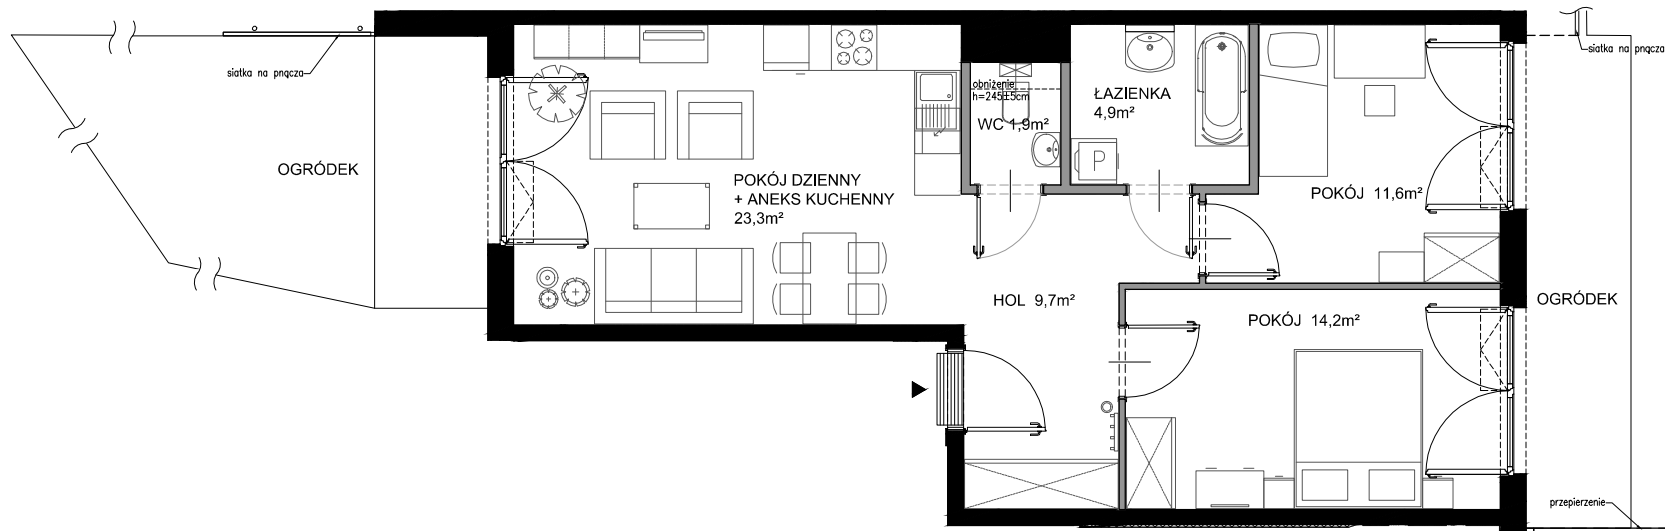

Nadmorski Dwór

POWIERZCHNIA WEWNĘTRZNA 68,7 m²

POWIERZCHNIA UŻYTKOWA POMIESZCZEŃ 65,6 m²

1 HOL 9,7 m²

2 POKÓJ DZIENNY+ANEKS KUCHENNY 23,3 m²

3 WC 1,9 m²

4 ŁAZIENKA 4,9 m²

5 POKÓJ 11,6 m²

6 POKÓJ 14,2 m²

POWIERZCHNIA POD ŚCIANKAMI Z MOŻLIWOŚCIĄ WYBURZENIA 2,4 m²

ŚCIANY Z MOŻLIWOŚCIĄ WYBURZENIA

ŚCIANY BEZ MOŻLIWOŚCI WYBURZENIA