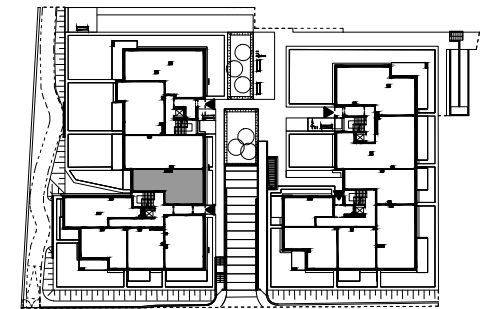

Nadmorski Dwór

POWIERZCHNIA WEWNĘTRZNA 68,7 m²

POWIERZCHNIA UŻYTKOWA POMIESZCZEŃ 65,6 m²

1 HOL 9,7 m²

2 POKÓJ DZIENNY+ANEKS KUCHENNY 23,3 m²

3 WC 1,9 m²

4 ŁAZIENKA 4,9 m²

5 POKÓJ 11,6 m²

6 POKÓJ 14,2 m²

POWIERZCHNIA POD ŚCIANKAMI Z MOŻLIWOŚCIĄ WYBURZENIA 2,4 m²

ŚCIANY Z MOŻLIWOŚCIĄ WYBURZENIA

ŚCIANY BEZ MOŻLIWOŚCI WYBURZENIA