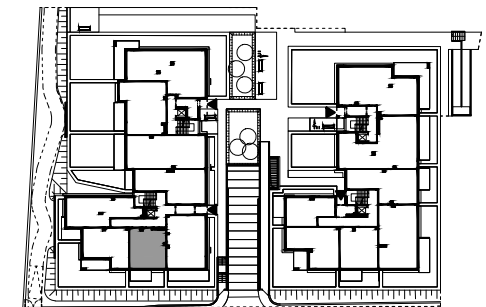

Nadmorski Dwór

POWIERZCHNIA WEWNĘTRZNA	48,6 m ²
POWIERZCHNIA UŻYTKOWA POMIESZCZEŃ	46,9 m ²
1 HOL	5,0 m ²
2 ŁAZIENKA	4,6 m ²
3 POKÓJ	13,0 m ²
4 POKÓJ DZIENNY+ANEKS KUCHENNY	24,3 m ²
POWIERZCHNIA POD ŚCIANKAMI Z MOŻLIWOŚCIĄ WYBURZENIA	1,4 m ²

ŚCIANY Z MOŻLIWOŚCIĄ WYBURZENIA
 ŚCIANY BEZ MOŻLIWOŚCI WYBURZENIA