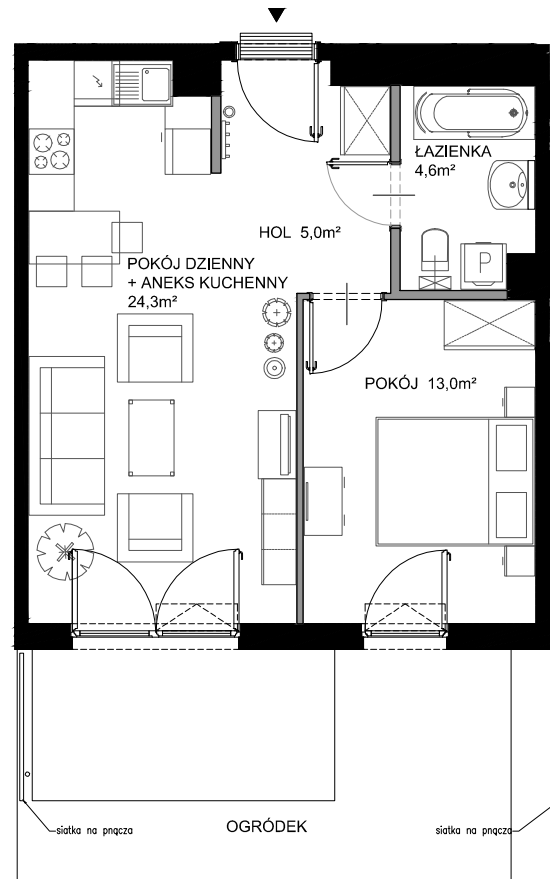

Nadmorski Dwór

POWIERZCHNIA WEWNĘTRZNA	48,6 m ²
POWIERZCHNIA UŻYTKOWA POMIESZCZEŃ	46,9 m ²
1 HOL	5,0 m ²
2 ŁAZIENKA	4,6 m ²
3 POKÓJ	13,0 m ²
4 POKÓJ DZIENNY+ANEKS KUCHENNY	24,3 m ²
POWIERZCHNIA POD ŚCIANKAMI Z MOŻLIWOŚCIĄ WYBURZENIA	1,4 m ²

ŚCIANY Z MOŻLIWOŚCIĄ WYBURZENIA
 ŚCIANY BEZ MOŻLIWOŚCI WYBURZENIA