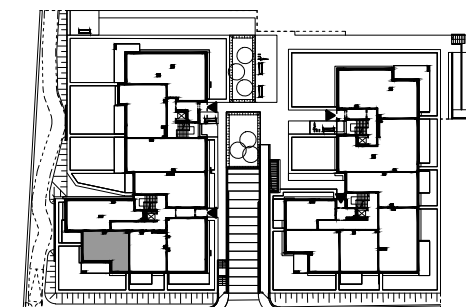

Nadmorski Dwór

POWIERZCHNIA WEWNĘTRZNA	52,2 m ²
POWIERZCHNIA UŻYTKOWA POMIESZCZEŃ	50,5 m ²
1 HOL	5,8 m ²
2 ŁAZIENKA	5,2 m ²
3 POKÓJ	13,6 m ²
4 POKÓJ DZIENNY+ANEKS KUCHENNY	25,9 m ²
POWIERZCHNIA POD ŚCIANKAMI Z MOŻLIWOŚCIĄ WYBURZENIA	1,2 m ²

ŚCIANY Z MOŻLIWOŚCIĄ WYBURZENIA

ŚCIANY BEZ MOŻLIWOŚCI WYBURZENIA