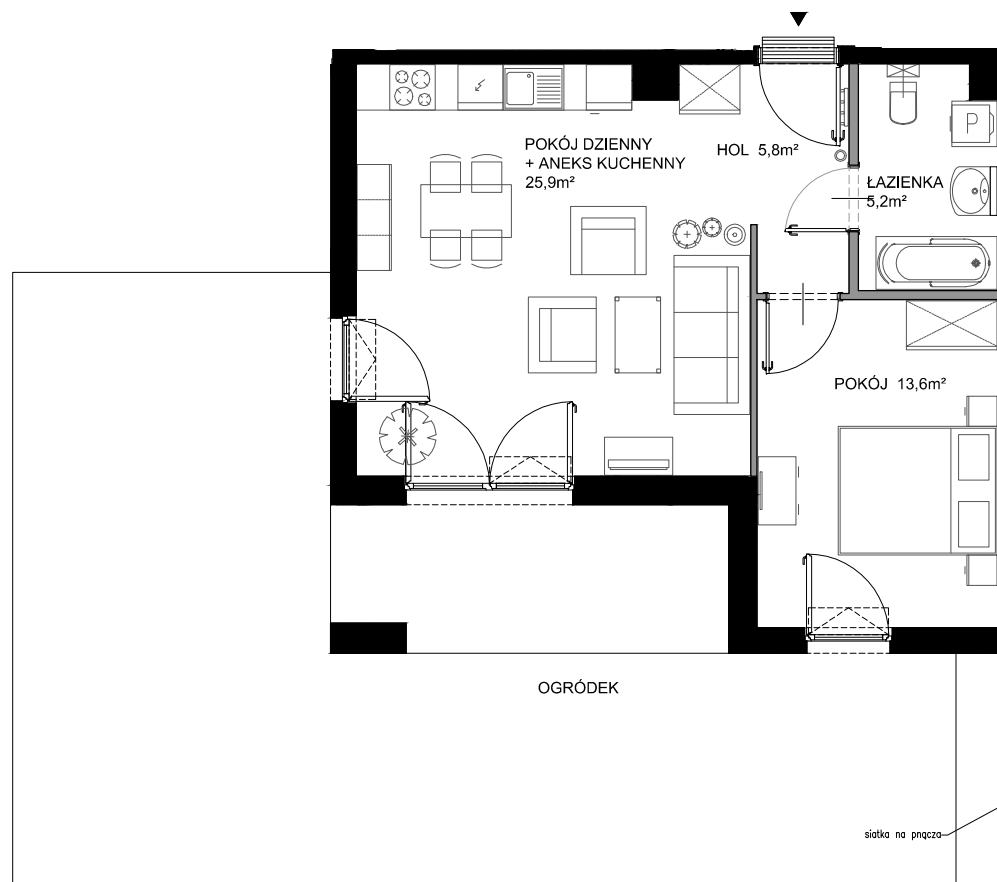

Nadmorski Dwór

POWIERZCHNIA WEWNĘTRZNA	52,2 m ²
POWIERZCHNIA UŻYTKOWA POMIESZCZEŃ	50,5 m ²
1 HOL	5,8 m ²
2 ŁAZIENKA	5,2 m ²
3 POKÓJ	13,6 m ²
4 POKÓJ DZIENNY+ANEKS KUCHENNY	25,9 m ²
POWIERZCHNIA POD ŚCIANKAMI Z MOŻLIWOŚCIĄ WYBURZENIA	1,2 m ²

ŚCIANY Z MOŻLIWOŚCIĄ WYBURZENIA

ŚCIANY BEZ MOŻLIWOŚCI WYBURZENIA