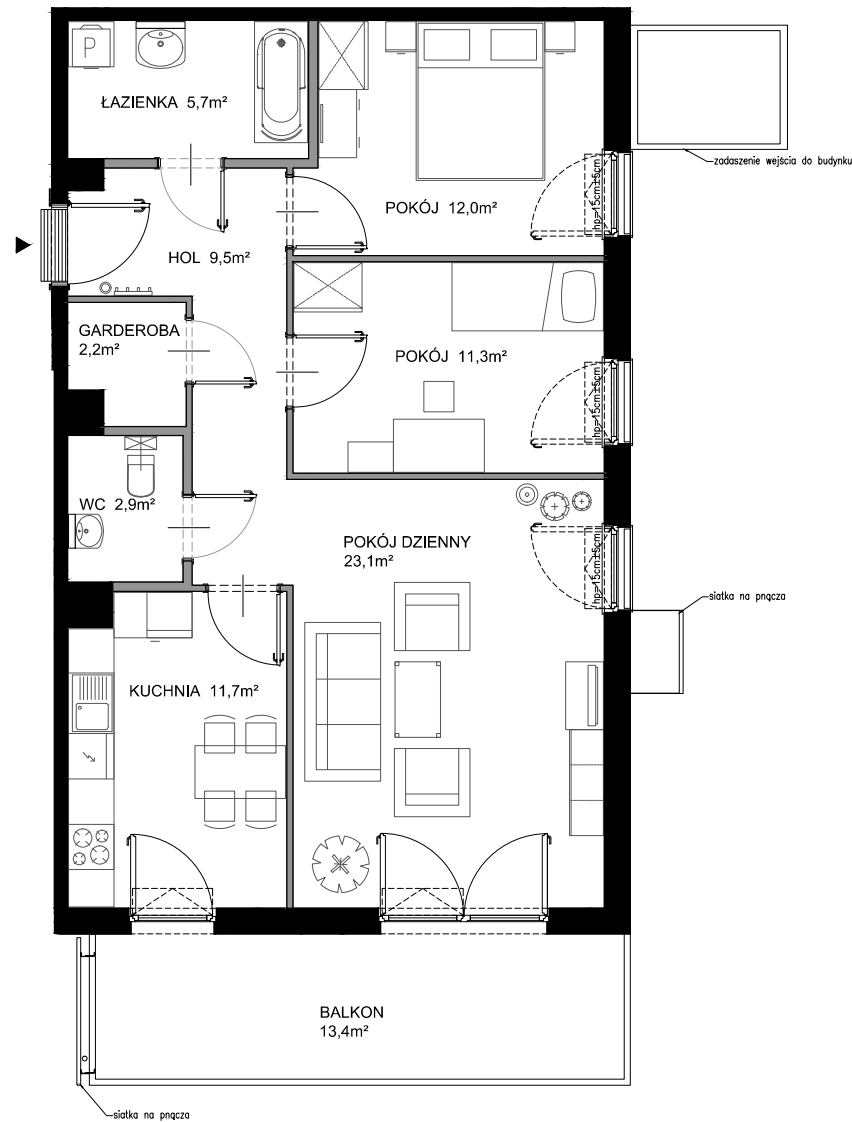

Nadmorski Dwór

POWIERZCHNIA WEWNĘTRZNA 82,3 m²

POWIERZCHNIA UŻYTKOWA POMIESZCZEŃ 78,4 m²

1 HOL 9,5 m²

2 ŁAZIENKA 5,7 m²

3 POKÓJ 12,0 m²

4 POKÓJ 11,3 m²

5 POKÓJ DZIENNY 23,1 m²

6 KUCHNIA 11,7 m²

7 WC 2,9 m²

8 GARDEROBA 2,2 m²

POWIERZCHNIA POD ŚCIANKAMI Z MOŻLIWOŚCIĄ WYBURZENIA 3,6 m²

BALKON 13,4 m²

ŚCIANY Z MOŻLIWOŚCIĄ WYBURZENIA

ŚCIANY BEZ MOŻLIWOŚCI WYBURZENIA