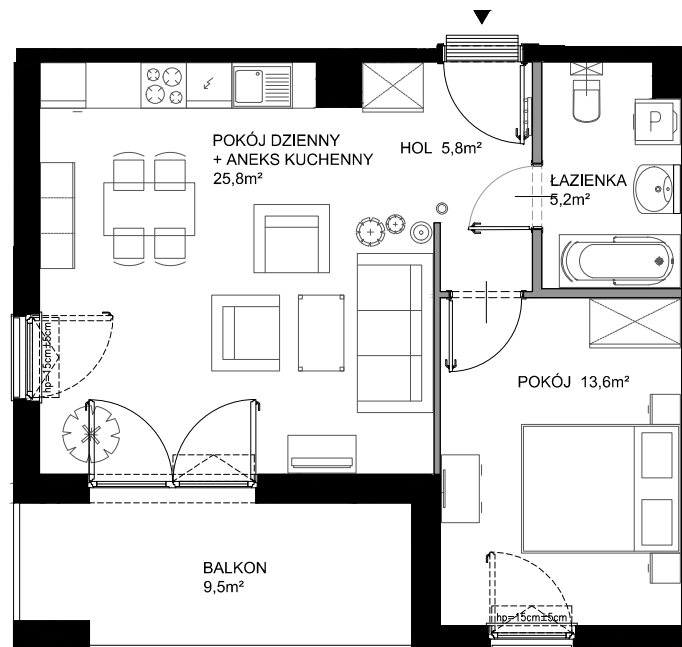

Nadmorski Dwór

POWIERZCHNIA WEWNĘTRZNA 51,9 m²

POWIERZCHNIA UŻYTKOWA
POMIESZCZEŃ 50,4 m²

1 HOL 5,8 m²

2 ŁAZIENKA 5,2 m²

3 POKÓJ 13,6 m²

4 POKÓJ DZIENNY+ANEKS KUCHENNY 25,8 m²

POWIERZCHNIA POD ŚCIANKAMI
Z MOŻLIWOŚCIĄ WYBURZENIA 1,2 m²

BALKON 9,5 m²

ŚCIANY Z MOŻLIWOŚCIĄ WYBURZENIA

ŚCIANY BEZ MOŻLIWOŚCI WYBURZENIA