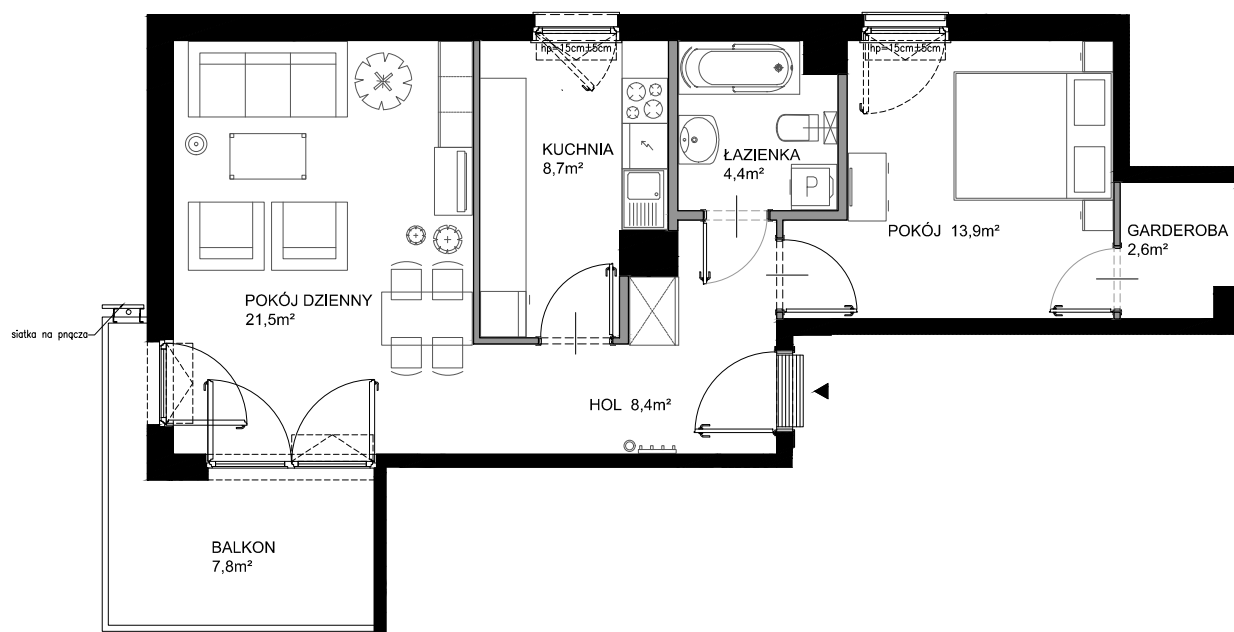

Nadmorski Dwór

POWIERZCHNIA WEWNĘTRZNA 61,9 m²

POWIERZCHNIA UŻYTKOWA POMIESZCZEŃ 59,5 m²

1 HOL	8,4 m ²
2 POKÓJ DZIENNY	21,5 m ²
3 KUCHNIA	8,7 m ²
4 ŁAZIENKA	4,4 m ²
5 POKÓJ	13,9 m ²
6 GARDEROBA	2,6 m ²
POWIERZCHNIA POD ŚCIANKAMI Z MOŻLIWOŚCIĄ WYBURZENIA	2,1 m ²
BALKON	7,8 m ²

ŚCIANY Z MOŻLIWOŚCIĄ WYBURZENIA

ŚCIANY BEZ MOŻLIWOŚCI WYBURZENIA