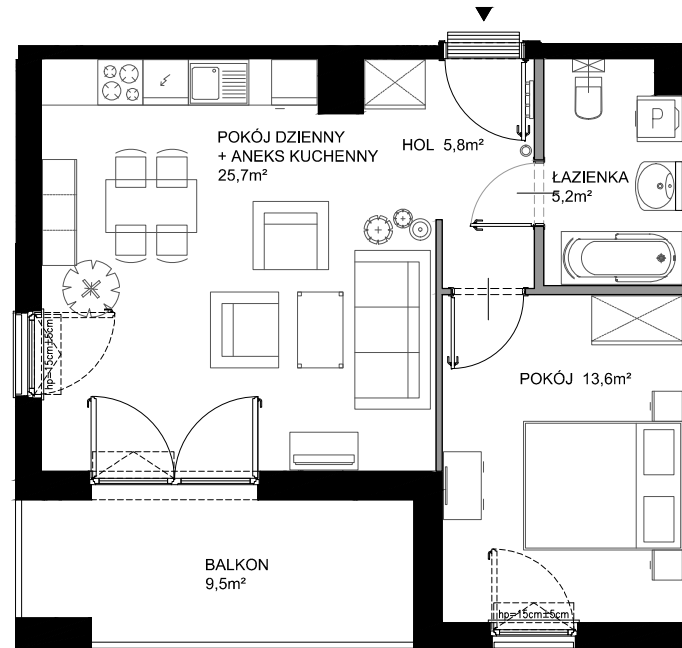

Nadmorski Dwór

POWIERZCHNIA WEWNĘTRZNA 51,8 m²

POWIERZCHNIA UŻYTKOWA POMIESZCZEŃ 50,3 m²

1 HOL 5,8 m²

2 ŁAZIENKA 5,2 m²

3 POKÓJ 13,6 m²

4 POKÓJ DZIENNY+ANEKS KUCHENNY 25,7 m²

POWIERZCHNIA POD ŚCIANKAMI Z MOŻLIWOŚCIĄ WYBURZENIA 1,2 m²

BALKON 9,5 m²

ŚCIANY Z MOŻLIWOŚCIĄ WYBURZENIA

ŚCIANY BEZ MOŻLIWOŚCI WYBURZENIA