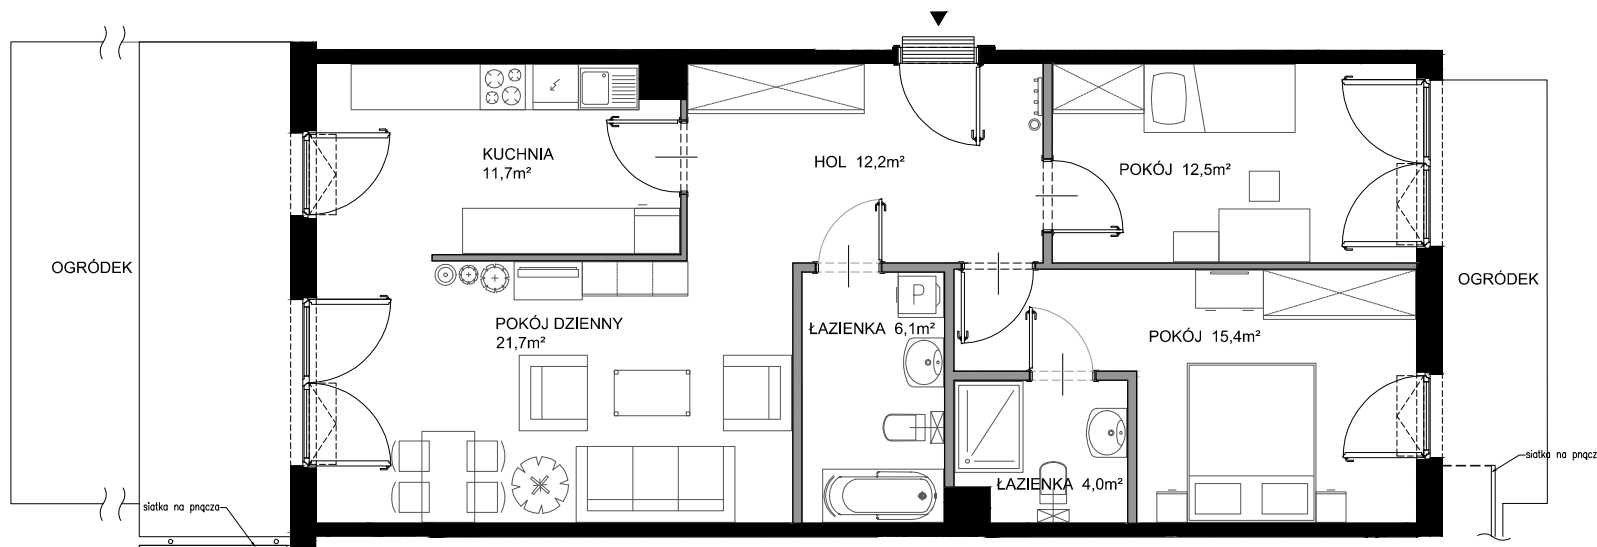

Nadmorski Dwór

| | |
|-----------------------------------|---------------------|
| POWIERZCHNIA WEWNĘTRZNA | 88,0 m ² |
| POWIERZCHNIA UŻYTKOWA POMIESZCZEN | 83,6 m ² |

| | |
|---|---------------------|
| 1 HOL | 12,2 m ² |
| 2 POKÓJ | 12,5 m ² |
| 3 POKÓJ | 15,4 m ² |
| 4 ŁAZIENKA | 4,0 m ² |
| 5 ŁAZIENKA | 6,1 m ² |
| 6 POKÓJ DZIENNY | 21,7 m ² |
| 7 KUCHNIA | 11,7 m ² |
| POWIERZCHNIA POD ŚCIANKAMI Z MOŻLIWOŚCIĄ WYBURZENIA | 3,5 m ² |

ŚCIANY Z MOŻLIWOŚCIĄ WYBURZENIA

ŚCIANY BEZ MOŻLIWOŚCI WYBURZENIA