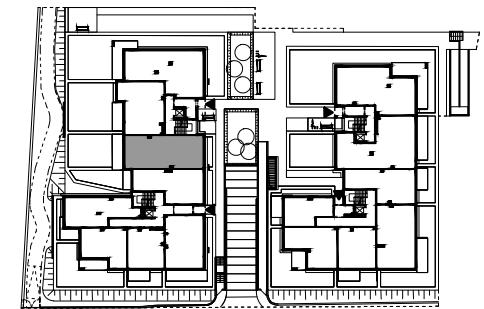

Nadmorski Dwór

| | |
|-----------------------------------|---------------------|
| POWIERZCHNIA WEWNĘTRZNA | 88,0 m ² |
| POWIERZCHNIA UŻYTKOWA POMIESZCZEN | 83,6 m ² |

| | |
|---|---------------------|
| 1 HOL | 12,2 m ² |
| 2 POKÓJ | 12,5 m ² |
| 3 POKÓJ | 15,4 m ² |
| 4 ŁAZIENKA | 4,0 m ² |
| 5 ŁAZIENKA | 6,1 m ² |
| 6 POKÓJ DZIENNY | 21,7 m ² |
| 7 KUCHNIA | 11,7 m ² |
| POWIERZCHNIA POD ŚCIANKAMI Z MOŻLIWOŚCIĄ WYBURZENIA | 3,5 m ² |

ŚCIANY Z MOŻLIWOŚCIĄ WYBURZENIA

ŚCIANY BEZ MOŻLIWOŚCI WYBURZENIA