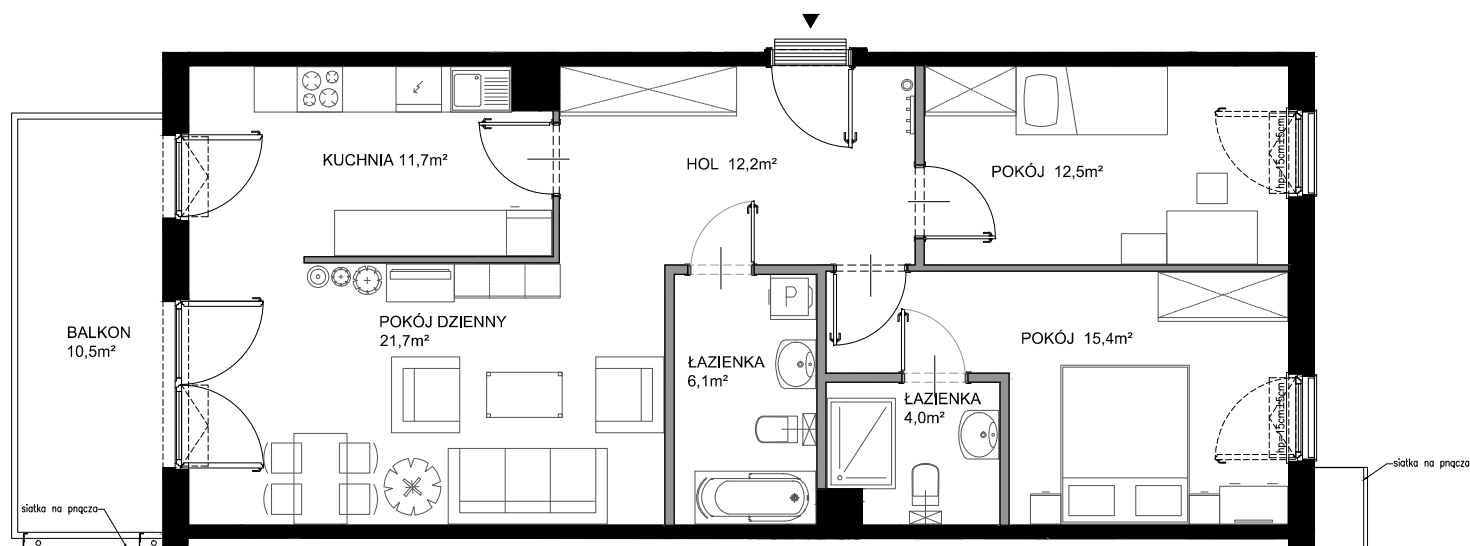

Nadmorski Dwór

| | |
|--------------------------------------|---------------------|
| POWIERZCHNIA WEWNĘTRZNA | 87,5 m ² |
| POWIERZCHNIA UŻYTKOWA POMIESZCZEŃ | 83,6 m ² |

| | |
|--|---------------------|
| 1 HOL | 12,2 m ² |
| 2 POKÓJ | 12,5 m ² |
| 3 POKÓJ | 15,4 m ² |
| 4 ŁAZIENKA | 4,0 m ² |
| 5 ŁAZIENKA | 6,1 m ² |
| 6 POKÓJ DZIENNY | 21,7 m ² |
| 7 KUCHNIA | 11,7 m ² |
| POWIERZCHNIA POD ŚCIANKAMI Z MOŻLIWOŚCIĄ WYBURZENIA | 3,5 m ² |
| BALKON | 10,5 m ² |

ŚCIANY Z MOŻLIWOŚCIĄ WYBURZENIA
 ŚCIANY BEZ MOŻLIWOŚCI WYBURZENIA