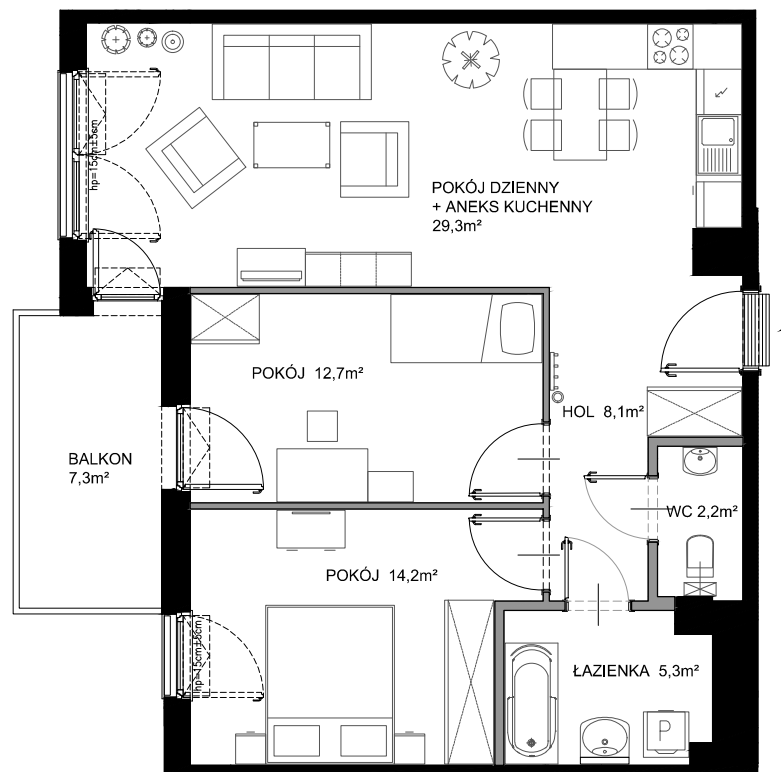

Nadmorski Dwór

POWIERZCHNIA WEWNĘTRZNA 74,6 m²

POWIERZCHNIA UŻYTKOWA
POMIESZCZEŃ 71,8 m²

1 HOL 8,1 m²

2 WC 2,2 m²

3 ŁAZIENKA 5,3 m²

4 POKÓJ 14,2 m²

5 POKÓJ 12,7 m²

6 POKÓJ DZIENNY+ANEKS KUCHENNY 29,3 m²

POWIERZCHNIA POD ŚCIANKAMI
Z MOŻLIWOŚCIĄ WYBURZENIA 2,6 m²

BALKON 7,3 m²

ŚCIANY Z MOŻLIWOŚCIĄ WYBURZENIA

ŚCIANY BEZ MOŻLIWOŚCI WYBURZENIA