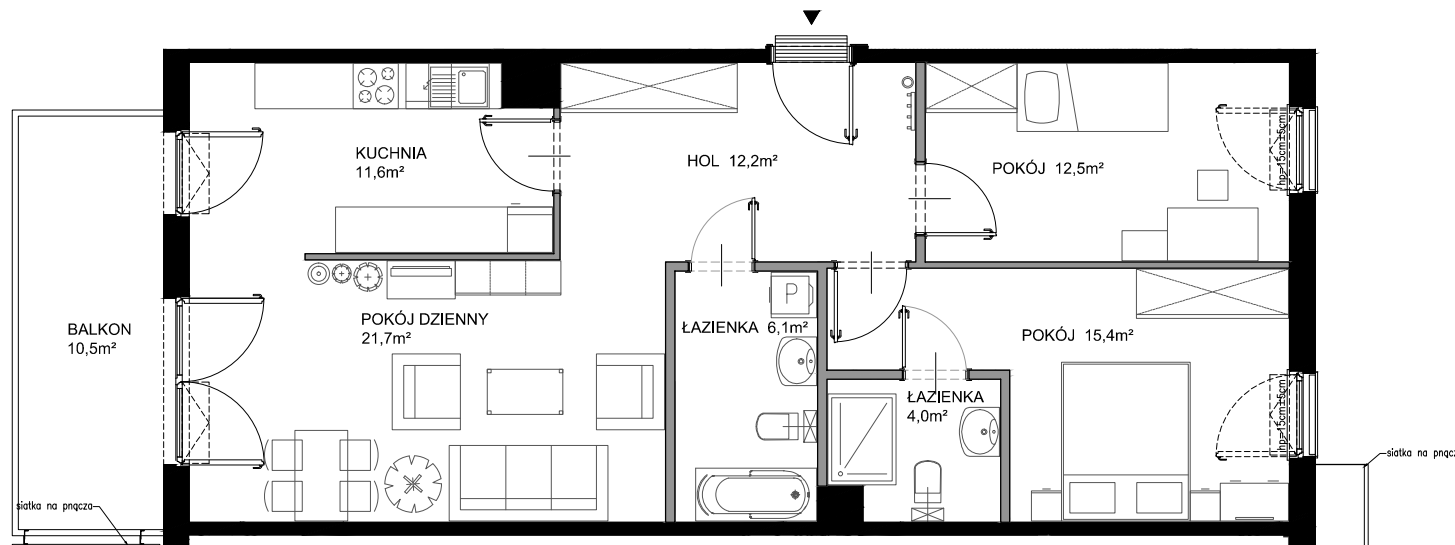

Nadmorski Dwór

POWIERZCHNIA WEWNĘTRZNA 87,4 m²
 POWIERZCHNIA UŻYTKOWA POMIESZCZEŃ 83,5 m²

1 HOL	12,2 m ²
2 POKÓJ	12,5 m ²
3 POKÓJ	15,4 m ²
4 ŁAZIENKA	4,0 m ²
5 ŁAZIENKA	6,1 m ²
6 POKÓJ DZIENNY	21,7 m ²
7 KUCHNIA	11,6 m ²
POWIERZCHNIA POD ŚCIANKAMI Z MOŻLIWOŚCIĄ WYBURZENIA	3,5 m ²
BALKON	10,5 m ²

ŚCIANY Z MOŻLIWOŚCIĄ WYBURZENIA ŚCIANY BEZ MOŻLIWOŚCI WYBURZENIA