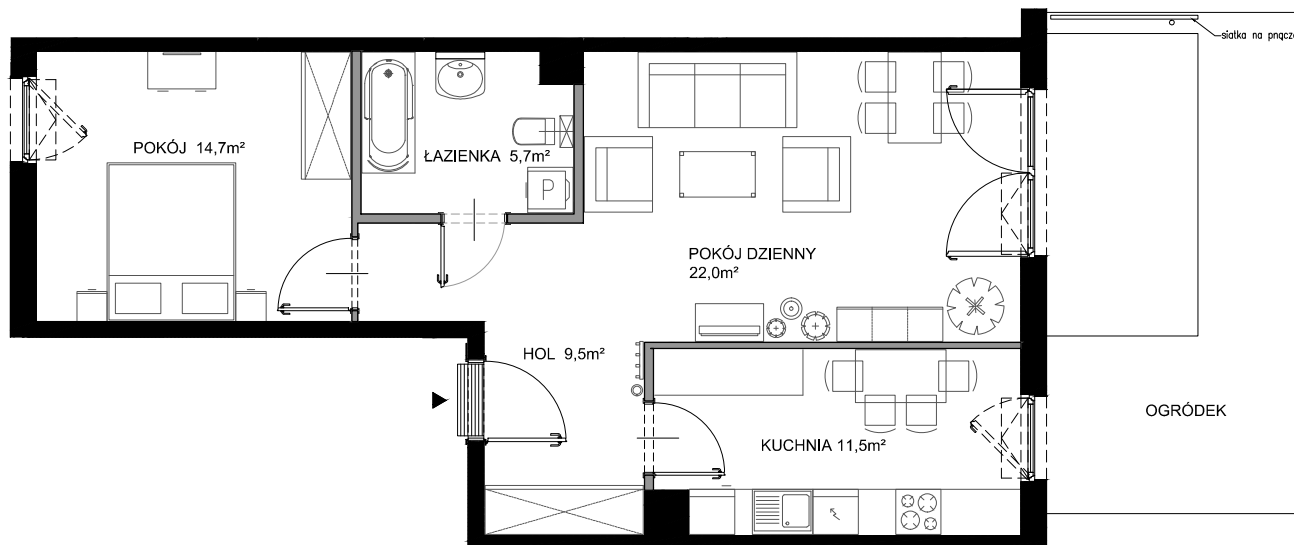

Nadmorski Dwór

POWIERZCHNIA WEWNĘTRZNA 66,0 m²

POWIERZCHNIA UŻYTKOWA POMIESZCZEŃ 63,4 m²

1 HOL 9,5 m²

2 POKÓJ 14,7 m²

3 ŁAZIENKA 5,7 m²

4 POKÓJ DZIENNY 22,0 m²

5 KUCHNIA 11,5 m²

POWIERZCHNIA POD ŚCIANKAMI Z MOŻLIWOŚCIĄ WYBURZENIA 2,0 m²

ŚCIANY Z MOŻLIWOŚCIĄ WYBURZENIA

ŚCIANY BEZ MOŻLIWOŚCI WYBURZENIA