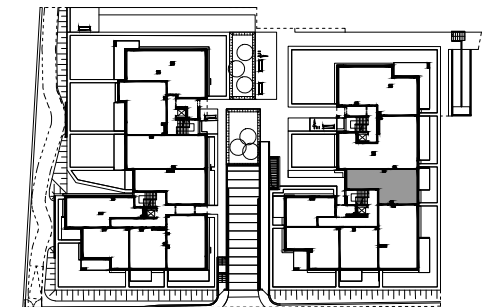

Nadmorski Dwór

POWIERZCHNIA WEWNĘTRZNA 66,0 m²

POWIERZCHNIA UŻYTKOWA POMIESZCZEŃ 63,4 m²

1 HOL 9,5 m²

2 POKÓJ 14,7 m²

3 ŁAZIENKA 5,7 m²

4 POKÓJ DZIENNY 22,0 m²

5 KUCHNIA 11,5 m²

POWIERZCHNIA POD ŚCIANKAMI Z MOŻLIWOŚCIĄ WYBURZENIA 2,0 m²

ŚCIANY Z MOŻLIWOŚCIĄ WYBURZENIA

ŚCIANY BEZ MOŻLIWOŚCI WYBURZENIA