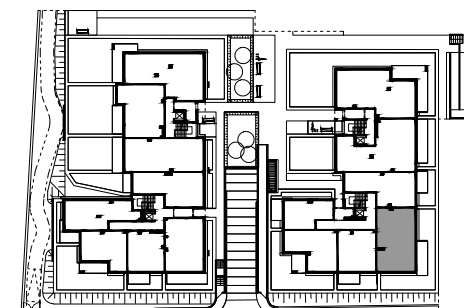

Nadmorski Dwór

POWIERZCHNIA WEWNĘTRZNA 82,5 m²

POWIERZCHNIA UŻYTKOWA POMIESZCZEŃ 78,6 m²

1 HOL 11,9 m²

2 ŁAZIENKA 5,1 m²

3 POKÓJ 12,5 m²

4 POKÓJ 12,0 m²

5 POKÓJ DZIENNY 23,9 m²

6 KUCHNIA 10,4 m²

7 WC 2,8 m²

POWIERZCHNIA POD ŚCIANKAMI Z MOŻLIWOŚCIĄ WYBURZENIA 3,2 m²

ŚCIANY Z MOŻLIWOŚCIĄ WYBURZENIA

ŚCIANY BEZ MOŻLIWOŚCI WYBURZENIA