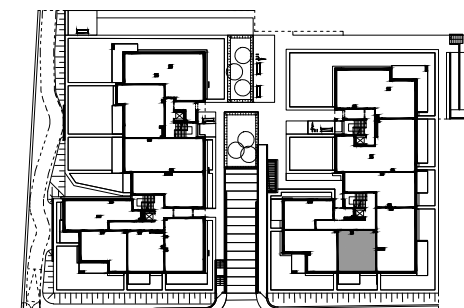

Nadmorski Dwór

POWIERZCHNIA WEWNĘTRZNA 52,4 m²

POWIERZCHNIA UŻYTKOWA POMIESZCZEŃ 50,5 m²

1 HOL 6,3 m²

2 ŁAZIENKA 5,2 m²

3 POKÓJ 13,5 m²

4 POKÓJ DZIENNY+ANEKS KUCHENNY 25,5 m²

POWIERZCHNIA POD ŚCIANKAMI Z MOŻLIWOŚCIĄ WYBURZENIA 1,4 m²

ŚCIANY Z MOŻLIWOŚCIĄ WYBURZENIA

ŚCIANY BEZ MOŻLIWOŚCI WYBURZENIA