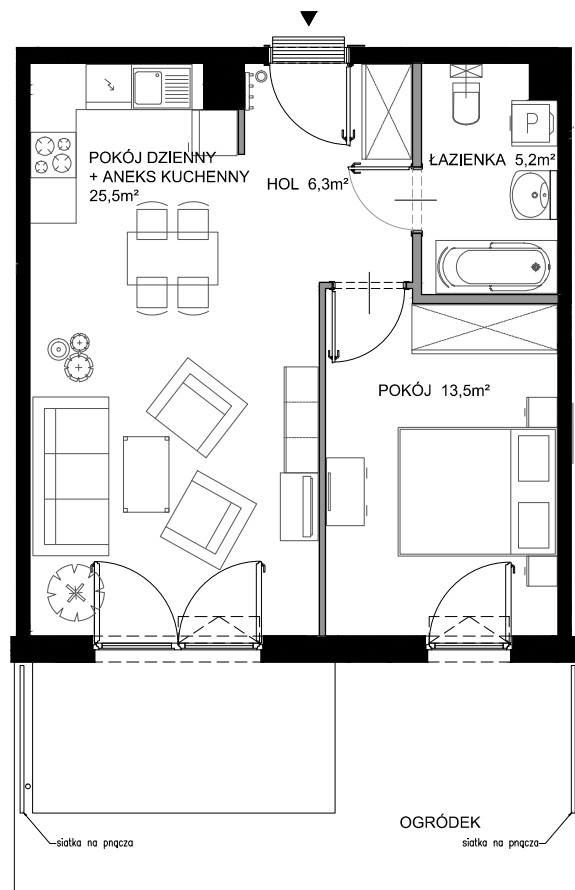

Nadmorski Dwór

POWIERZCHNIA WEWNĘTRZNA 52,4 m²

POWIERZCHNIA UŻYTKOWA POMIESZCZEŃ 50,5 m²

1 HOL 6,3 m²

2 ŁAZIENKA 5,2 m²

3 POKÓJ 13,5 m²

4 POKÓJ DZIENNY+ANEKS KUCHENNY 25,5 m²

POWIERZCHNIA POD ŚCIANKAMI Z MOŻLIWOŚCIĄ WYBURZENIA 1,4 m²

ŚCIANY Z MOŻLIWOŚCIĄ WYBURZENIA

ŚCIANY BEZ MOŻLIWOŚCI WYBURZENIA