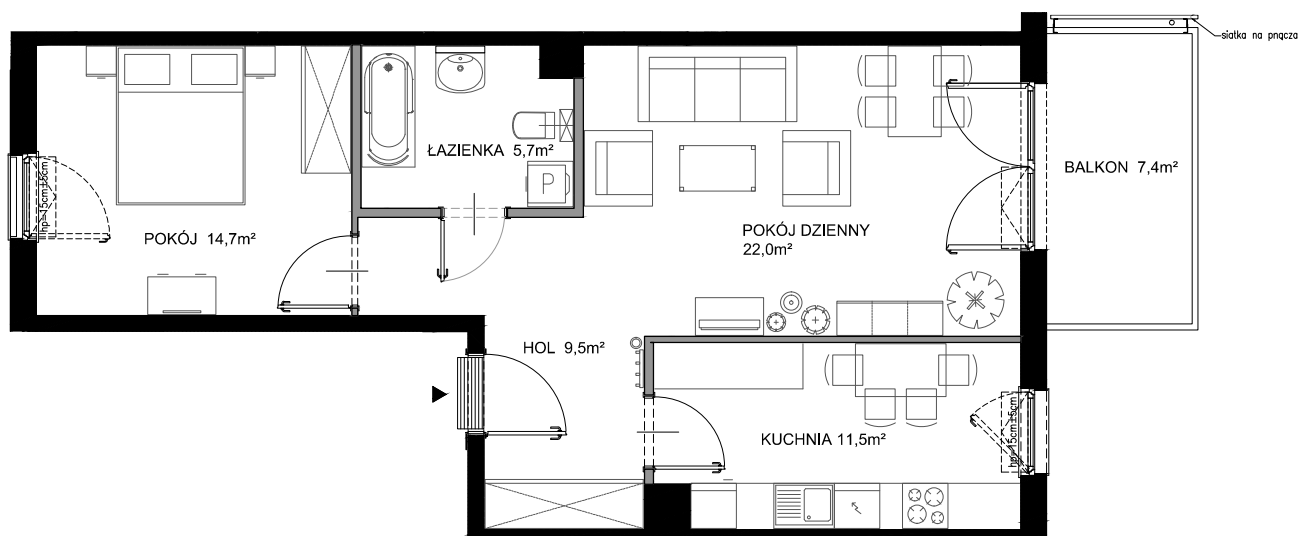

Nadmorski Dwór

POWIERZCHNIA WEWNĘTRZNA	65,7 m ²
POWIERZCHNIA UŻYTKOWA POMIESZCZEŃ	63,4 m ²

1 HOL	9,5 m ²
2 POKÓJ	14,7 m ²
3 ŁAZIENKA	5,7 m ²
4 POKÓJ DZIENNY	22,0 m ²
5 KUCHNIA	11,5 m ²
POWIERZCHNIA POD ŚCIANKAMI Z MOŻLIWOŚCIĄ WYBURZENIA	2,0 m ²
BALKON	7,4 m ²

ŚCIANY Z MOŻLIWOŚCIĄ WYBURZENIA
 ŚCIANY BEZ MOŻLIWOŚCI WYBURZENIA