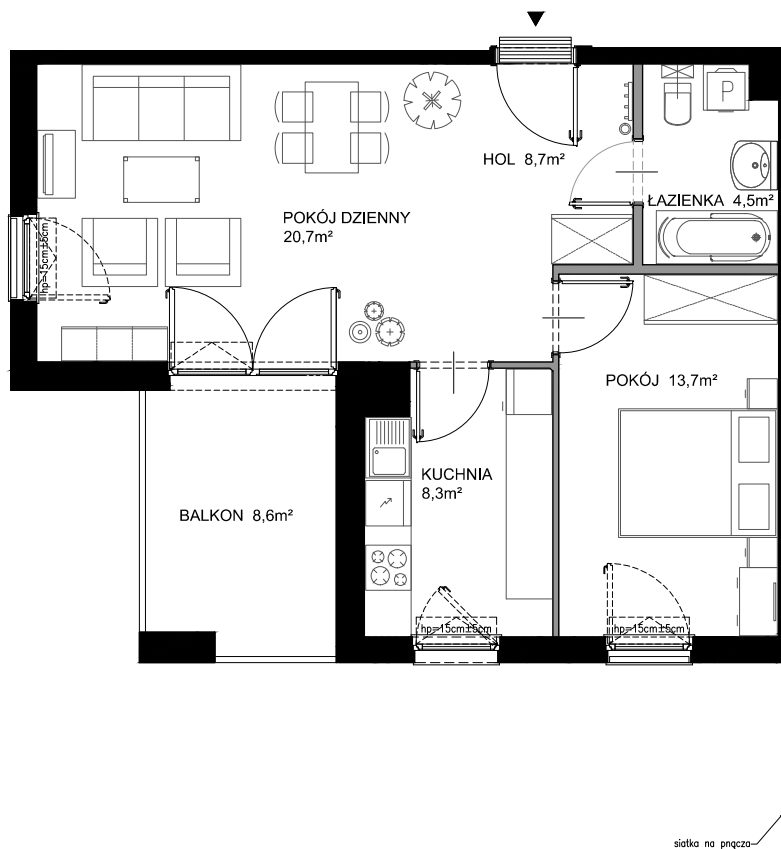

Nadmorski Dwór

POWIERZCHNIA WEWNĘTRZNA 57,7 m²

POWIERZCHNIA UŻYTKOWA POMIESZCZEŃ 55,9 m²

1 HOL 8,7 m²

2 ŁAZIENKA 4,5 m²

3 POKÓJ 13,7 m²

4 KUCHNIA 8,3 m²

5 POKÓJ DZIENNY 20,7 m²

POWIERZCHNIA POD ŚCIANKAMI Z MOŻLIWOŚCIĄ WYBURZENIA 1,6 m²

BALKON 8,6 m²

ŚCIANY Z MOŻLIWOŚCIĄ WYBURZENIA

ŚCIANY BEZ MOŻLIWOŚCI WYBURZENIA