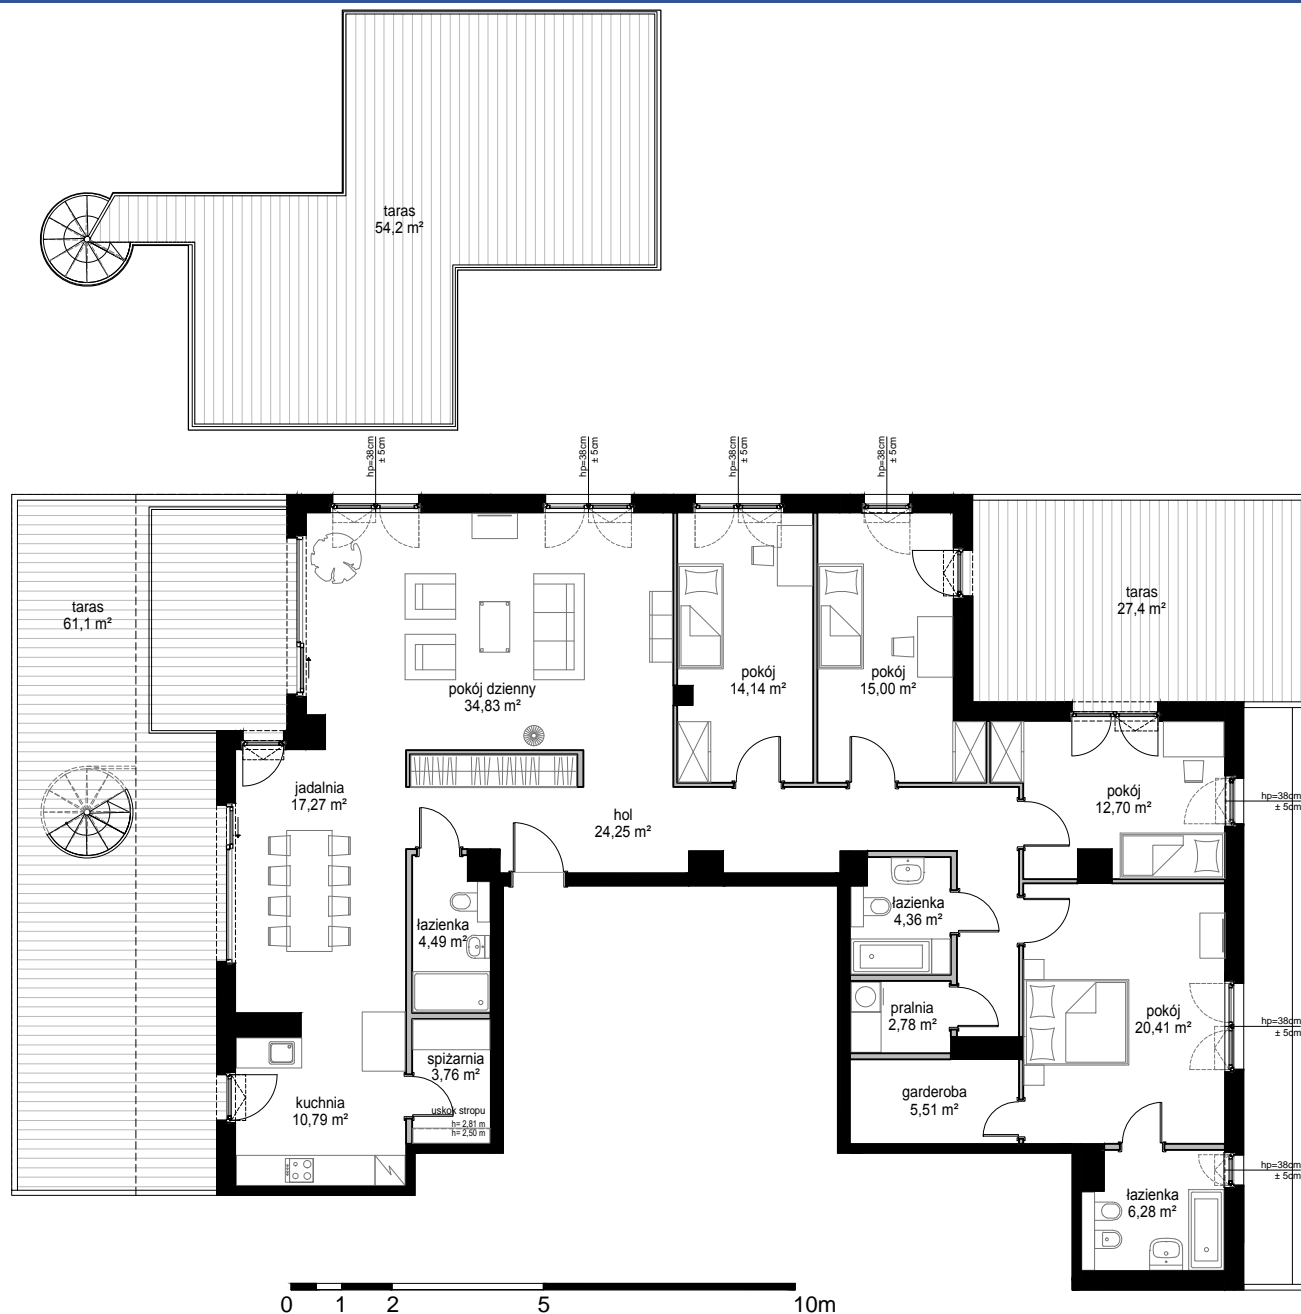

Nowe ORŁOWO

POWIERZCHNIA WEWNĘTRZNA 184,3 m²

POWIERZCHNIA UŻYTKOWA 176,57 m²

1. POKÓJ DZIENNY	34,83 m ²
2. JADALNIA	17,27 m ²
3. KUCHNIA	10,79 m ²
4. POKÓJ	20,41 m ²
5. POKÓJ	14,14 m ²
6. POKÓJ	12,70 m ²
7. POKÓJ	15,00 m ²
8. GARDEROBA	5,51 m ²
9. ŁAZIENKA	6,28 m ²
10. ŁAZIENKA	4,49 m ²
11. ŁAZIENKA	4,36 m ²
12. PRALNIA	2,78 m ²
13. SPIŻARNIA	3,76 m ²
14. HOL	24,25 m ²

POWIERZCHNIA POD ŚCIANAMI
Z MOŻLIWOŚCIĄ WYBURZENIA 6,6 m²

TARAS	61,1 m ²
TARAS	27,4 m ²
TARAS	54,2 m ²

ŚCIANA Z MOŻLIWOŚCIĄ WYBURZENIA ŚCIANA BEZ MOŻLIWOŚCI WYBURZENIA