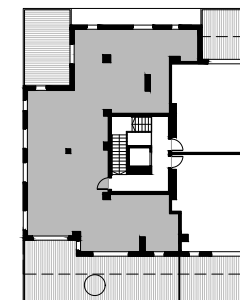

Nowe ORŁOWO

POWIERZCHNIA WEWNĘTRZNA 184,3 m²

POWIERZCHNIA UŻYTKOWA 176,57 m²

1. POKÓJ DZIENNY	34,83 m ²
2. JADALNIA	17,27 m ²
3. KUCHNIA	10,79 m ²
4. POKÓJ	20,41 m ²
5. POKÓJ	14,14 m ²
6. POKÓJ	12,70 m ²
7. POKÓJ	15,00 m ²
8. GARDEROBA	5,51 m ²
9. ŁAZIENKA	6,28 m ²
10. ŁAZIENKA	4,49 m ²
11. ŁAZIENKA	4,36 m ²
12. PRALNIA	2,78 m ²
13. SPIŻARNIA	3,76 m ²
14. HOL	24,25 m ²

POWIERZCHNIA POD ŚCIANAMI
Z MOŻLIWOŚCIĄ WYBURZENIA 6,6 m²

TARAS	61,1 m ²
TARAS	27,4 m ²
TARAS	54,2 m ²

ŚCIANA Z MOŻLIWOŚCIĄ WYBURZENIA ŚCIANA BEZ MOŻLIWOŚCI WYBURZENIA