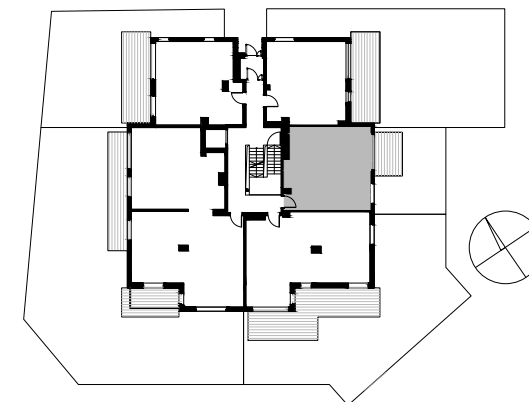

Nowe ORŁOWO

POWIERZCHNIA WEWNĘTRZNA 51,8 m²

POWIERZCHNIA UŻYTKOWA 49,9 m²

1. POKÓJ DZIENNY + ANEKS	26,7 m ²
2. POKÓJ	11,8 m ²
3. ŁAZIENKA	4,7 m ²
4. HOL	6,7 m ²

POWIERZCHNIA POD ŚCIANAMI
Z MOŻLIWOŚCIĄ WYBURZENIA 1,6 m²

— ŚCIANA Z MOŻLIWOŚCIĄ WYBURZENIA — ŚCIANA BEZ MOŻLIWOŚCI WYBURZENIA