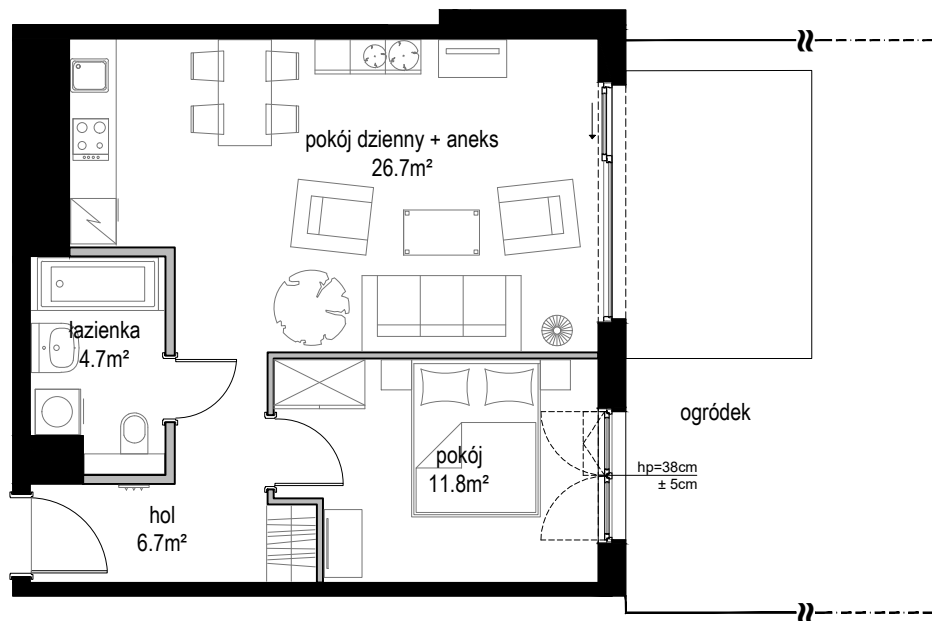

Nowe ORŁOWO

POWIERZCHNIA WEWNĘTRZNA 51,8 m²

POWIERZCHNIA UŻYTKOWA 49,9 m²

1. POKÓJ DZIENNY + ANEKS	26,7 m ²
2. POKÓJ	11,8 m ²
3. ŁAZIENKA	4,7 m ²
4. HOL	6,7 m ²

POWIERZCHNIA POD ŚCIANAMI
Z MOŻLIWOŚCIĄ WYBURZENIA 1,6 m²

— ŚCIANA Z MOŻLIWOŚCIĄ WYBURZENIA — ŚCIANA BEZ MOŻLIWOŚCI WYBURZENIA