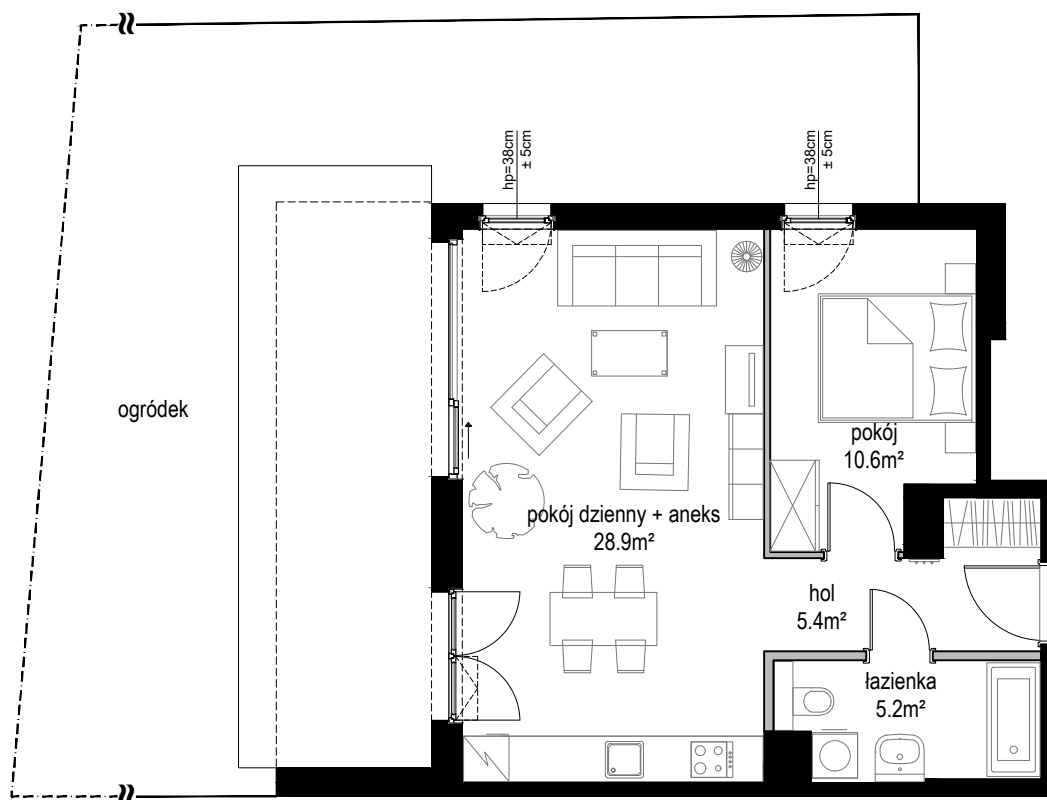

Nowe ORŁOWO

POWIERZCHNIA WEWNĘTRZNA 51,8 m²

POWIERZCHNIA UŻYTKOWA 50,1 m²

1. POKÓJ DZIENNY + ANEKS	28,9 m ²
2. POKÓJ	10,6 m ²
3. ŁAZIENKA	5,2 m ²
4. HOL	5,4 m ²

POWIERZCHNIA POD ŚCIANAMI Z MOŻLIWOŚCIĄ WYBURZENIA 1,3 m²

ŚCIANA Z MOŻLIWOŚCIĄ WYBURZENIA
 ŚCIANA BEZ MOŻLIWOŚCI WYBURZENIA