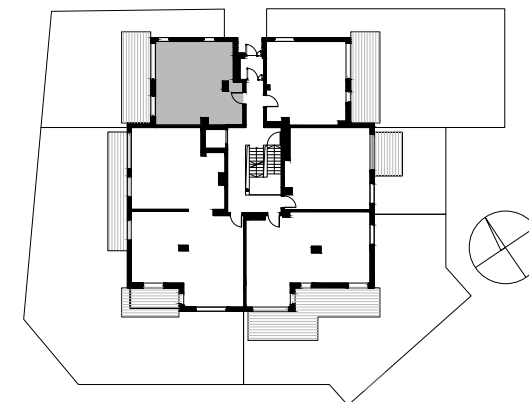

Nowe ORŁOWO

POWIERZCHNIA WEWNĘTRZNA 51,8 m²

POWIERZCHNIA UŻYTKOWA 50,1 m²

1. POKÓJ DZIENNY + ANEKS	28,9 m ²
2. POKÓJ	10,6 m ²
3. ŁAZIENKA	5,2 m ²
4. HOL	5,4 m ²

POWIERZCHNIA POD ŚCIANAMI Z MOŻLIWOŚCIĄ WYBURZENIA 1,3 m²

ŚCIANA Z MOŻLIWOŚCIĄ WYBURZENIA
 ŚCIANA BEZ MOŻLIWOŚCI WYBURZENIA