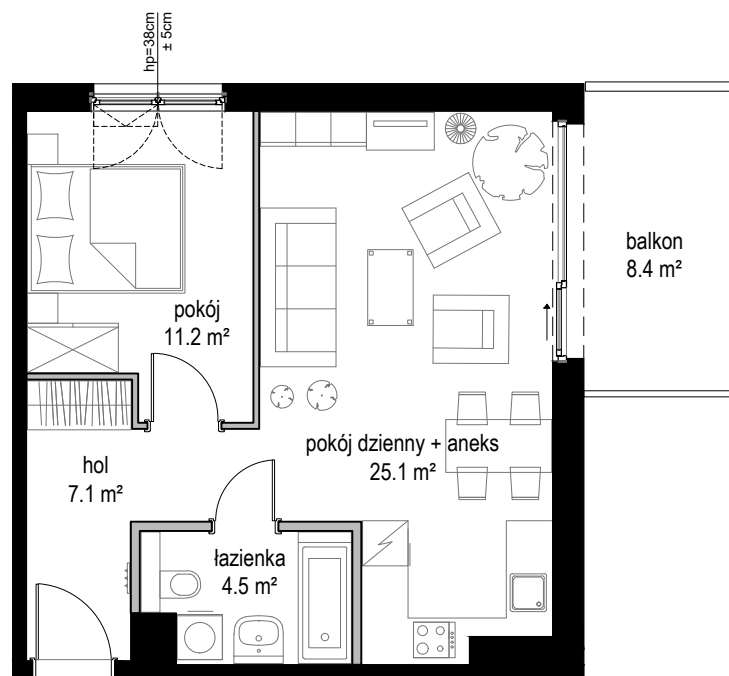

Nowe ORŁOWO

POWIERZCHNIA WEWNĘTRZNA 49,8 m²

POWIERZCHNIA UŻYTKOWA 47,9 m²

1. POKÓJ DZIENNY + ANEKS	25,1 m ²
2. POKÓJ	11,2 m ²
3. ŁAZIENKA	4,5 m ²
4. HOL	7,1 m ²

POWIERZCHNIA POD ŚCIANAMI
Z MOŻLIWOŚCIĄ WYBURZENIA 1,7 m²

BALKON 8,4 m²

ŚCIANA Z MOŻLIWOŚCIĄ WYBURZENIA
 ŚCIANA BEZ MOŻLIWOŚCI WYBURZENIA