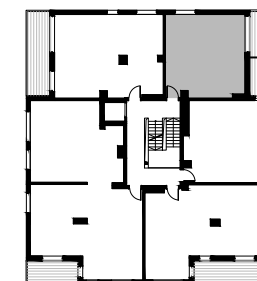

Nowe ORŁOWO

POWIERZCHNIA WEWNĘTRZNA 49,8 m²

POWIERZCHNIA UŻYTKOWA 47,9 m²

1. POKÓJ DZIENNY + ANEKS	25,1 m ²
2. POKÓJ	11,2 m ²
3. ŁAZIENKA	4,5 m ²
4. HOL	7,1 m ²

POWIERZCHNIA POD ŚCIANAMI
Z MOŻLIWOŚCIĄ WYBURZENIA 1,7 m²

BALKON 8,4 m²

ŚCIANA Z MOŻLIWOŚCIĄ WYBURZENIA
 ŚCIANA BEZ MOŻLIWOŚCI WYBURZENIA