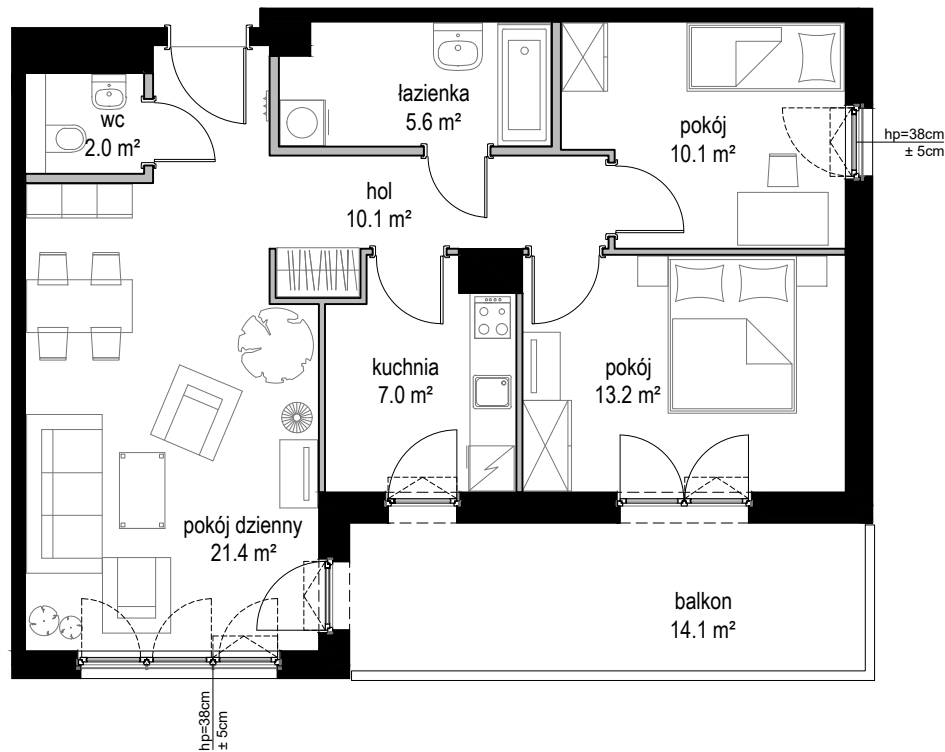

Nowe ORŁOWO

POWIERZCHNIA WEWNĘTRZNA 73,0 m²

POWIERZCHNIA UŻYTKOWA 69,4 m²

1. POKÓJ DZIENNY	21,4 m ²
2. POKÓJ	13,2 m ²
3. POKÓJ	10,1 m ²
4. KUCHNIA	7,0 m ²
5. ŁAZIENKA	5,6 m ²
6. WC	2,0 m ²
7. HOL	10,1 m ²

POWIERZCHNIA POD ŚCIANAMI
Z MOŻLIWOŚCIĄ WYBURZENIA 3,1 m²

BALKON 14,1 m²

ŚCIANA Z MOŻLIWOŚCIĄ WYBURZENIA
 ŚCIANA BEZ MOŻLIWOŚCI WYBURZENIA