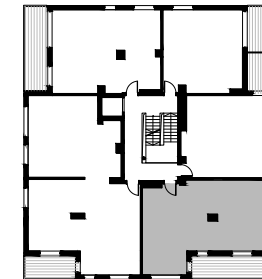

Nowe ORŁOWO

POWIERZCHNIA WEWNĘTRZNA 73,0 m²

POWIERZCHNIA UŻYTKOWA 69,4 m²

1. POKÓJ DZIENNY	21,4 m ²
2. POKÓJ	13,2 m ²
3. POKÓJ	10,1 m ²
4. KUCHNIA	7,0 m ²
5. ŁAZIENKA	5,6 m ²
6. WC	2,0 m ²
7. HOL	10,1 m ²

POWIERZCHNIA POD ŚCIANAMI
Z MOŻLIWOŚCIĄ WYBURZENIA 3,1 m²

BALKON 14,1 m²

ŚCIANA Z MOŻLIWOŚCIĄ WYBURZENIA
 ŚCIANA BEZ MOŻLIWOŚCI WYBURZENIA