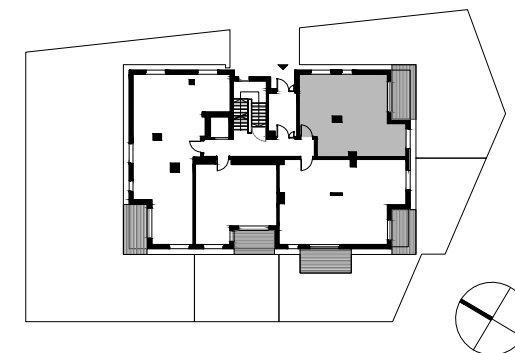

Nowe ORŁOWO

POWIERZCHNIA WEWNĘTRZNA 57,8 m²

POWIERZCHNIA UŻYTKOWA 55,6 m²

1. POKÓJ DZIENNY + ANEKS	19,7 m ²
2. POKÓJ	12,7 m ²
3. POKÓJ	11,1 m ²
4. ŁAZIENKA	5,3 m ²
5. HOL	6,8 m ²

POWIERZCHNIA POD ŚCIANAMI
Z MOŻLIWOŚCIĄ WYBURZENIA 1,9 m²

ŚCIANA Z MOŻLIWOŚCIĄ WYBURZENIA
 ŚCIANA BEZ MOŻLIWOŚCI WYBURZENIA