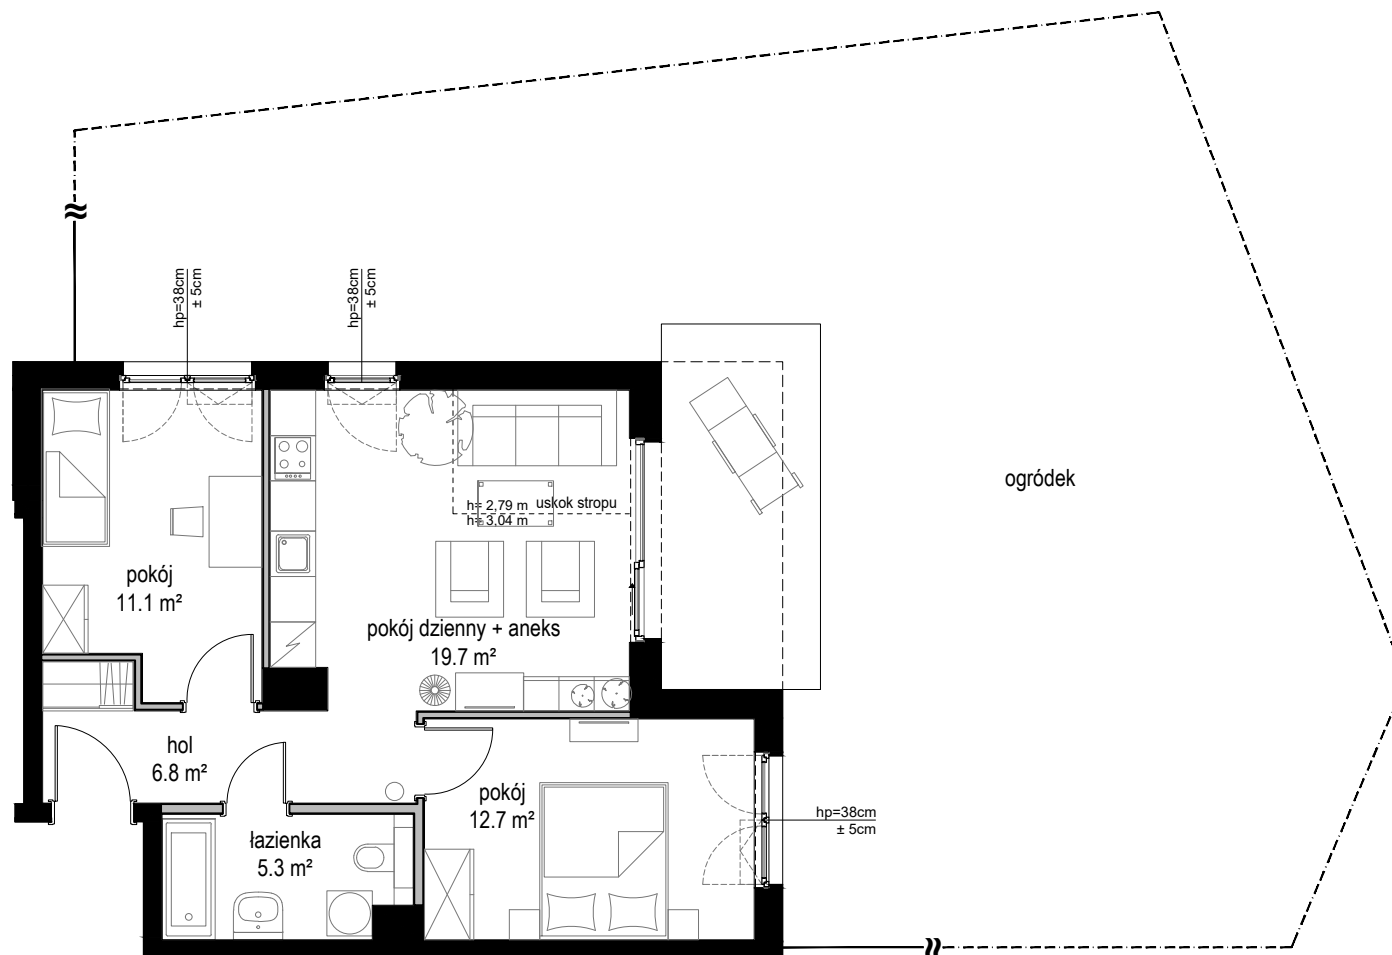

Nowe ORŁOWO

POWIERZCHNIA WEWNĘTRZNA 57,8 m²

POWIERZCHNIA UŻYTKOWA 55,6 m²

1. POKÓJ DZIENNY + ANEKS	19,7 m ²
2. POKÓJ	12,7 m ²
3. POKÓJ	11,1 m ²
4. ŁAZIENKA	5,3 m ²
5. HOL	6,8 m ²

POWIERZCHNIA POD ŚCIANAMI
Z MOŻLIWOŚCIĄ WYBURZENIA 1,9 m²

ŚCIANA Z MOŻLIWOŚCIĄ WYBURZENIA
 ŚCIANA BEZ MOŻLIWOŚCI WYBURZENIA