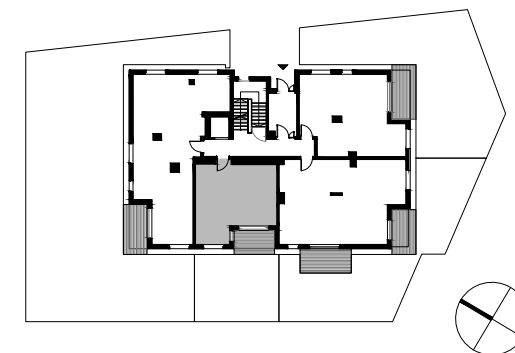

Nowe ORŁOWO

POWIERZCHNIA WEWNĘTRZNA 44,7 m²

POWIERZCHNIA UŻYTKOWA 43,1 m²

1. POKÓJ DZIENNY + ANEKS	21,0 m ²
2. POKÓJ	12,8 m ²
4. ŁAZIENKA	4,8 m ²
5. HOL	4,5 m ²

POWIERZCHNIA POD ŚCIANAMI
Z MOŻLIWOŚCIĄ WYBURZENIA 1,3 m²

ŚCIANA Z MOŻLIWOŚCIĄ WYBURZENIA
 ŚCIANA BEZ MOŻLIWOŚCI WYBURZENIA