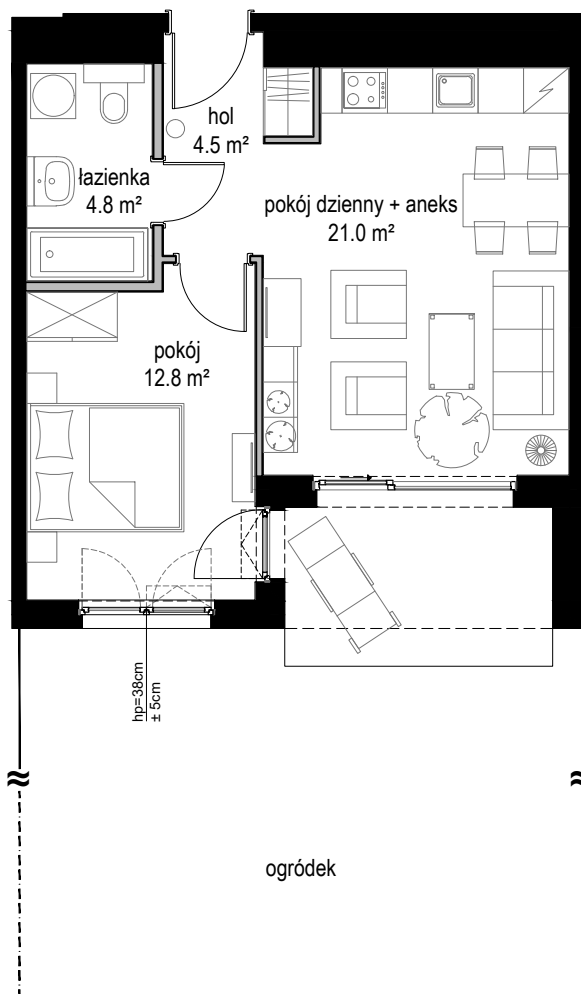

Nowe ORŁOWO

POWIERZCHNIA WEWNĘTRZNA 44,7 m²

POWIERZCHNIA UŻYTKOWA 43,1 m²

1. POKÓJ DZIENNY + ANEKS	21,0 m ²
2. POKÓJ	12,8 m ²
4. ŁAZIENKA	4,8 m ²
5. HOL	4,5 m ²

POWIERZCHNIA POD ŚCIANAMI
Z MOŻLIWOŚCIĄ WYBURZENIA 1,3 m²

ŚCIANA Z MOŻLIWOŚCIĄ WYBURZENIA
 ŚCIANA BEZ MOŻLIWOŚCI WYBURZENIA