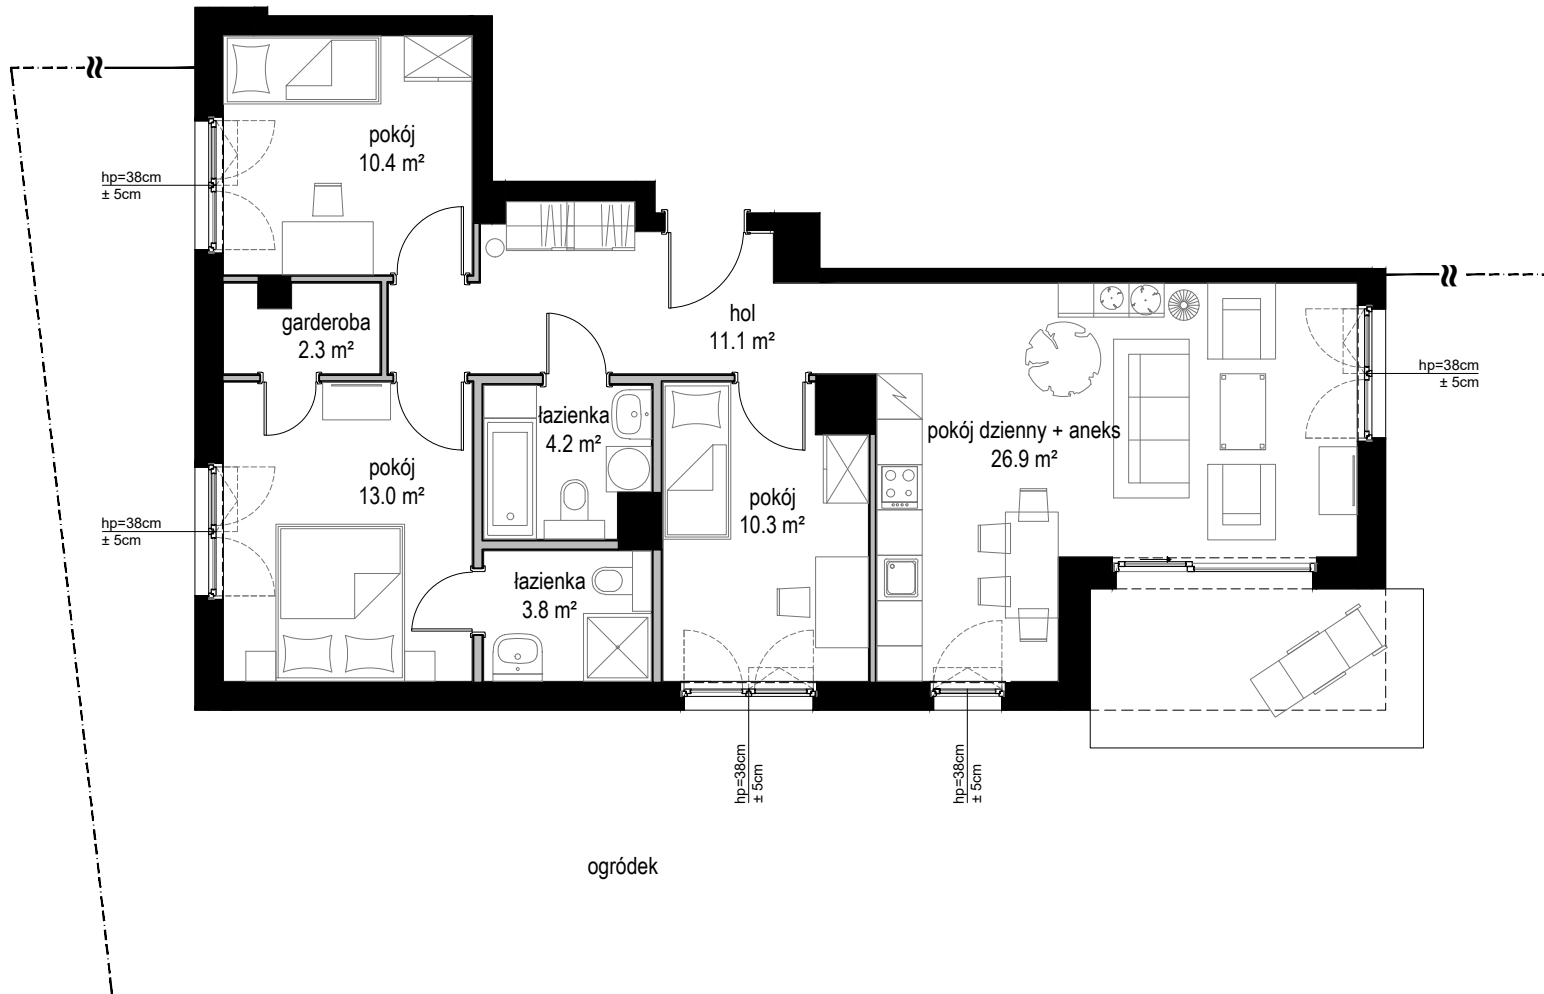

Nowe ORŁOWO

POWIERZCHNIA WEWNĘTRZNA 85,5 m²

POWIERZCHNIA UŻYTKOWA 82,0 m²

1. POKÓJ DZIENNY + ANEKS	26,9 m ²
2. POKÓJ	13,0 m ²
3. POKÓJ	10,4 m ²
4. POKÓJ	10,3 m ²
5. ŁAZIENKA	4,2 m ²
6. ŁAZIENKA	3,8 m ²
7. GARDEROBA	2,3 m ²
8. HOL	11,1 m ²

POWIERZCHNIA POD ŚCIANAMI
Z MOŻLIWOŚCIĄ WYBURZENIA 3,2 m²

ŚCIANA Z MOŻLIWOŚCIĄ WYBURZENIA
 ŚCIANA BEZ MOŻLIWOŚCI WYBURZENIA