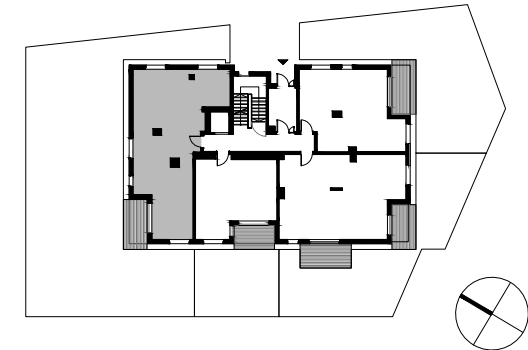

Nowe ORŁOWO

POWIERZCHNIA WEWNĘTRZNA 85,5 m²

POWIERZCHNIA UŻYTKOWA 82,0 m²

1. POKÓJ DZIENNY + ANEKS	26,9 m ²
2. POKÓJ	13,0 m ²
3. POKÓJ	10,4 m ²
4. POKÓJ	10,3 m ²
5. ŁAZIENKA	4,2 m ²
6. ŁAZIENKA	3,8 m ²
7. GARDEROBA	2,3 m ²
8. HOL	11,1 m ²

POWIERZCHNIA POD ŚCIANAMI
Z MOŻLIWOŚCIĄ WYBURZENIA 3,2 m²

ŚCIANA Z MOŻLIWOŚCIĄ WYBURZENIA
 ŚCIANA BEZ MOŻLIWOŚCI WYBURZENIA