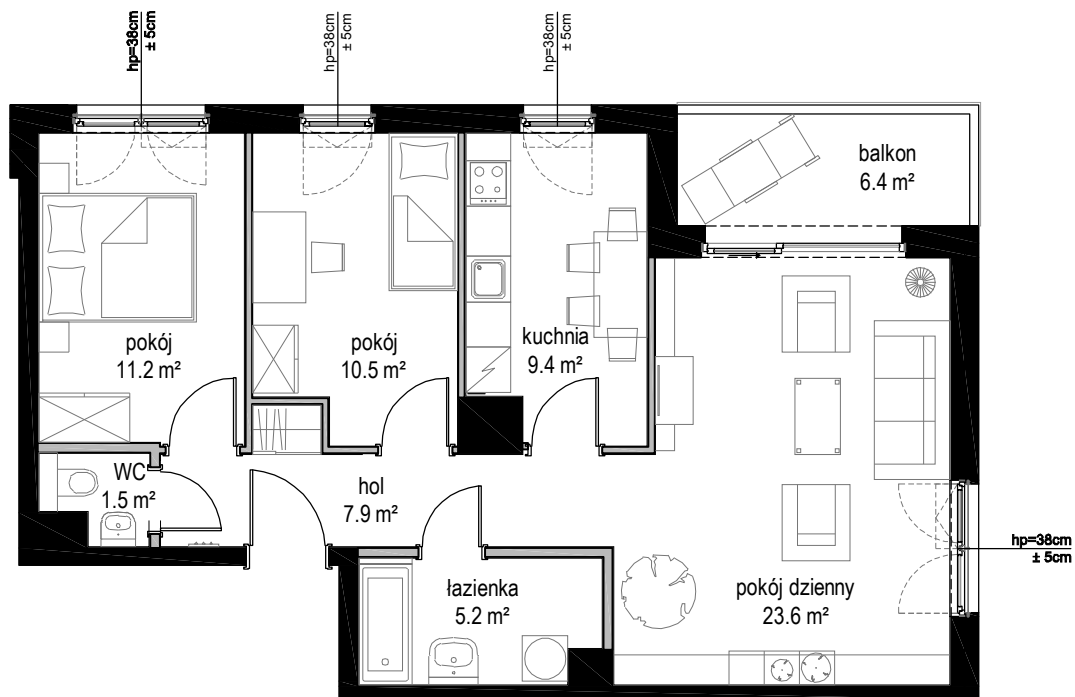

Nowe ORŁOWO

POWIERZCHNIA WEWNĘTRZNA 73,1 m²

POWIERZCHNIA UŻYTKOWA 69,3 m²

1. POKÓJ DZIENNY	23,6 m ²
2. POKÓJ	11,2 m ²
3. POKÓJ	10,5 m ²
4. KUCHNIA	9,4 m ²
5. ŁAZIENKA	5,2 m ²
6. WC	1,5 m ²
7. HOL	7,9 m ²

POWIERZCHNIA POD ŚCIANAMI
Z MOŻLIWOŚCIĄ WYBURZENIA 2,9 m²

BALKON 6,4 m²

ŚCIANA Z MOŻLIWOŚCIĄ WYBURZENIA
 ŚCIANA BEZ MOŻLIWOŚCI WYBURZENIA