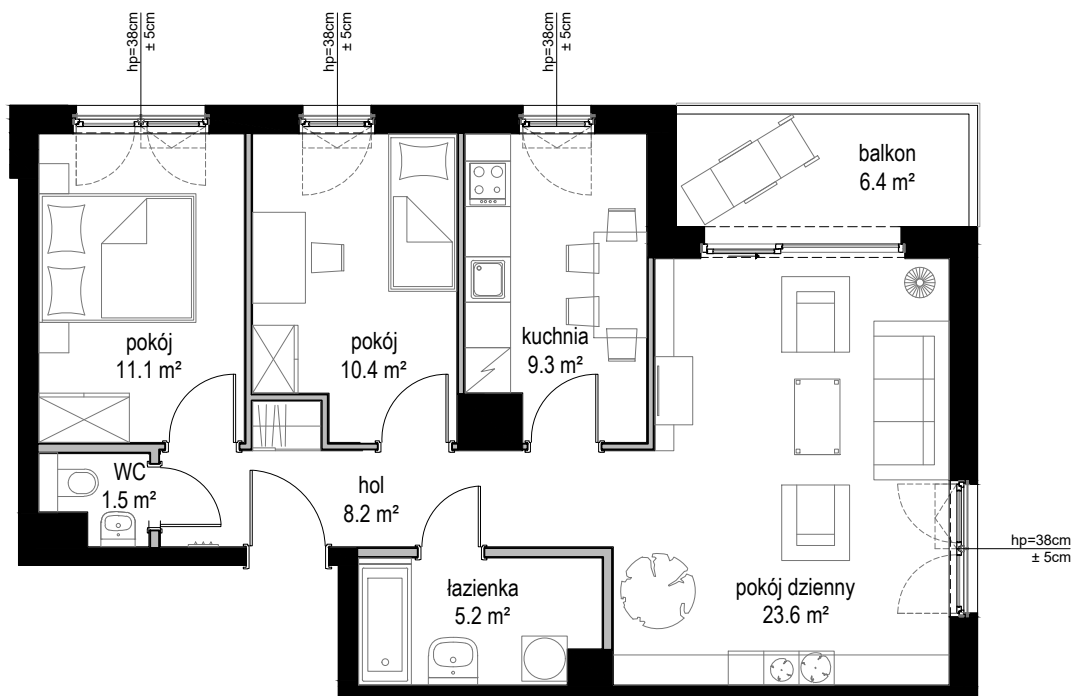

Nowe ORŁOWO

POWIERZCHNIA WEWNĘTRZNA 73,1 m²

POWIERZCHNIA UŻYTKOWA 69,3 m²

1. POKÓJ DZIENNY	23,6 m ²
2. POKÓJ	11,1 m ²
3. POKÓJ	10,4 m ²
4. KUCHNIA	9,3 m ²
5. ŁAZIENKA	5,2 m ²
6. WC	1,5 m ²
7. HOL	8,2 m ²

POWIERZCHNIA POD ŚCIANAMI
Z MOŻLIWOŚCIĄ WYBURZENIA 2,9 m²

BALKON 6,4 m²

ŚCIANA Z MOŻLIWOŚCIĄ WYBURZENIA ŚCIANA BEZ MOŻLIWOŚCI WYBURZENIA