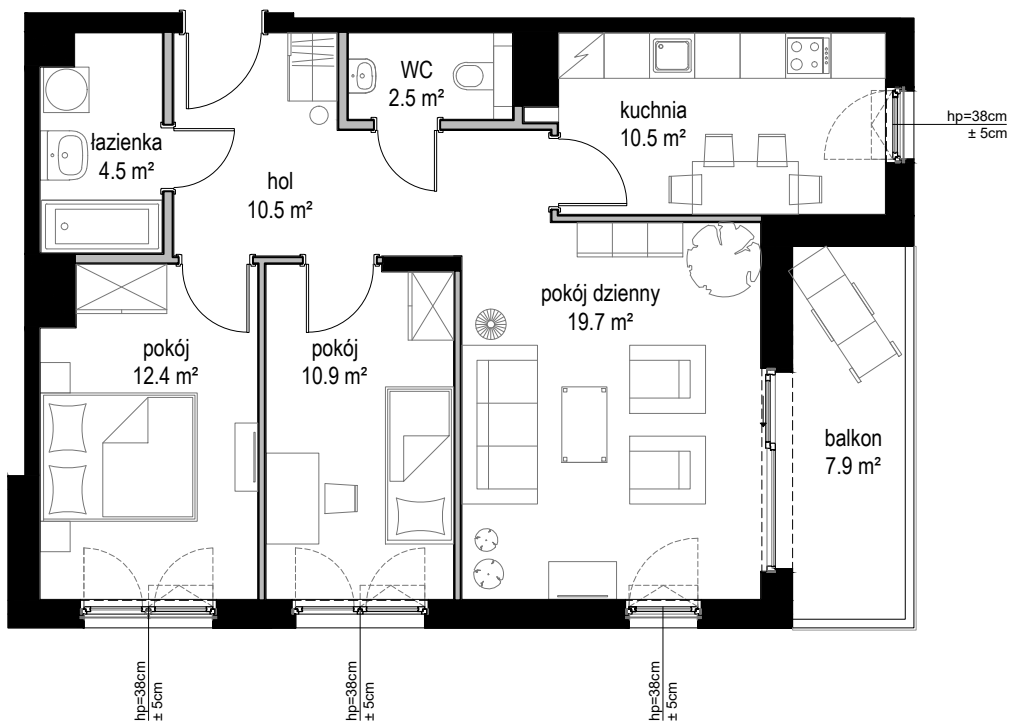

Nowe ORŁOWO

POWIERZCHNIA WEWNĘTRZNA 74,1 m²

POWIERZCHNIA UŻYTKOWA 71,0 m²

1. POKÓJ DZIENNY	19,7 m ²
2. POKÓJ	12,4 m ²
3. POKÓJ	10,9 m ²
4. KUCHNIA	10,5 m ²
5. ŁAZIENKA	4,5 m ²
6. WC	2,5 m ²
7. HOL	10,5 m ²

POWIERZCHNIA POD ŚCIANAMI
Z MOŻLIWOŚCIĄ WYBURZENIA 3,0 m²

BALKON 7,9 m²

ŚCIANA Z MOŻLIWOŚCIĄ WYBURZENIA
 ŚCIANA BEZ MOŻLIWOŚCI WYBURZENIA