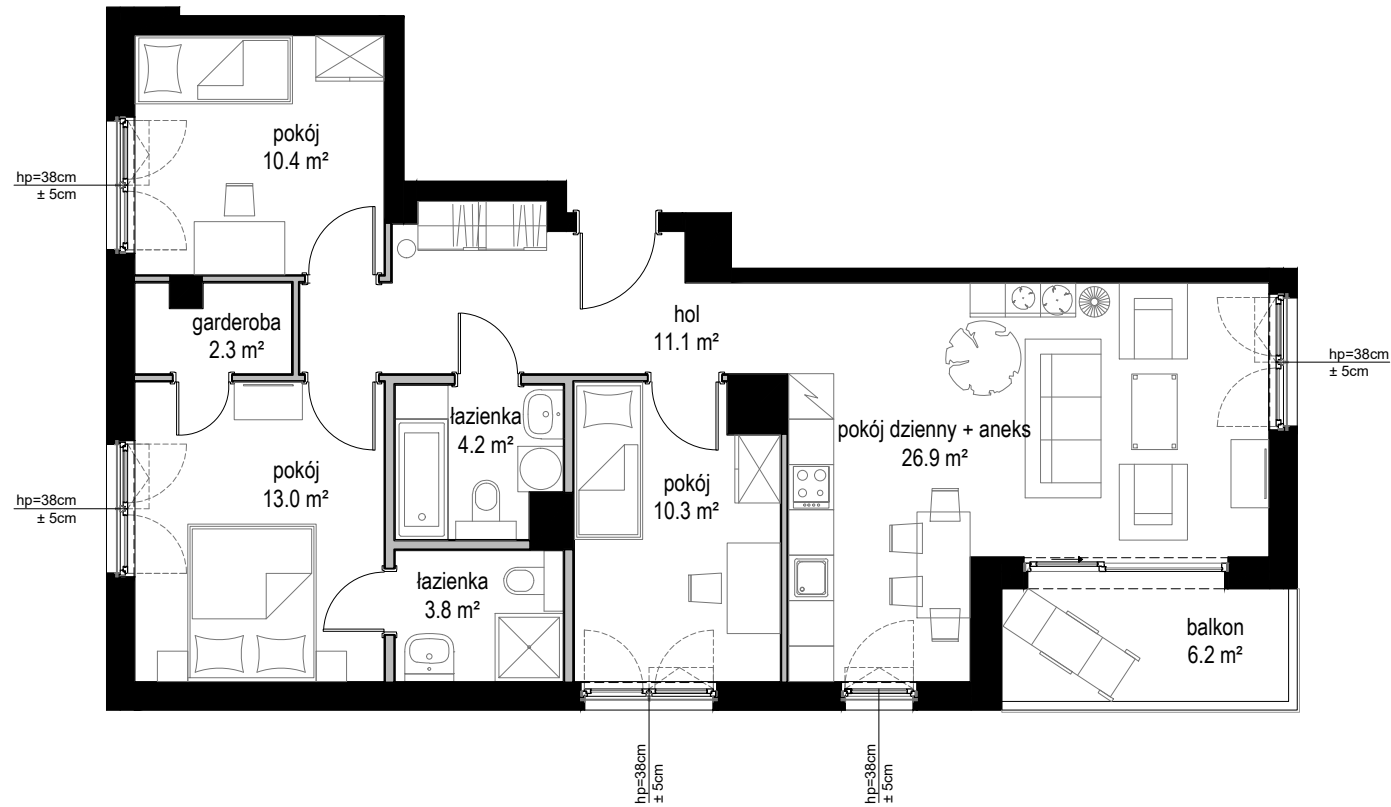

Nowe ORŁOWO

POWIERZCHNIA WEWNĘTRZNA 85,5 m²

POWIERZCHNIA UŻYTKOWA 82,0 m²

1. POKÓJ DZIENNY + ANEKS	26,9 m ²
2. POKÓJ	13,0 m ²
3. POKÓJ	10,4 m ²
4. POKÓJ	10,3 m ²
5. ŁAZIENKA	4,2 m ²
6. ŁAZIENKA	3,8 m ²
7. GARDEROBA	2,3 m ²
8. HOL	11,1 m ²

POWIERZCHNIA POD ŚCIANAMI
Z MOŻLIWOŚCIĄ WYBURZENIA 3,2 m²

BALKON 6,2 m²

ŚCIANA Z MOŻLIWOŚCIĄ WYBURZENIA
 ŚCIANA BEZ MOŻLIWOŚCI WYBURZENIA