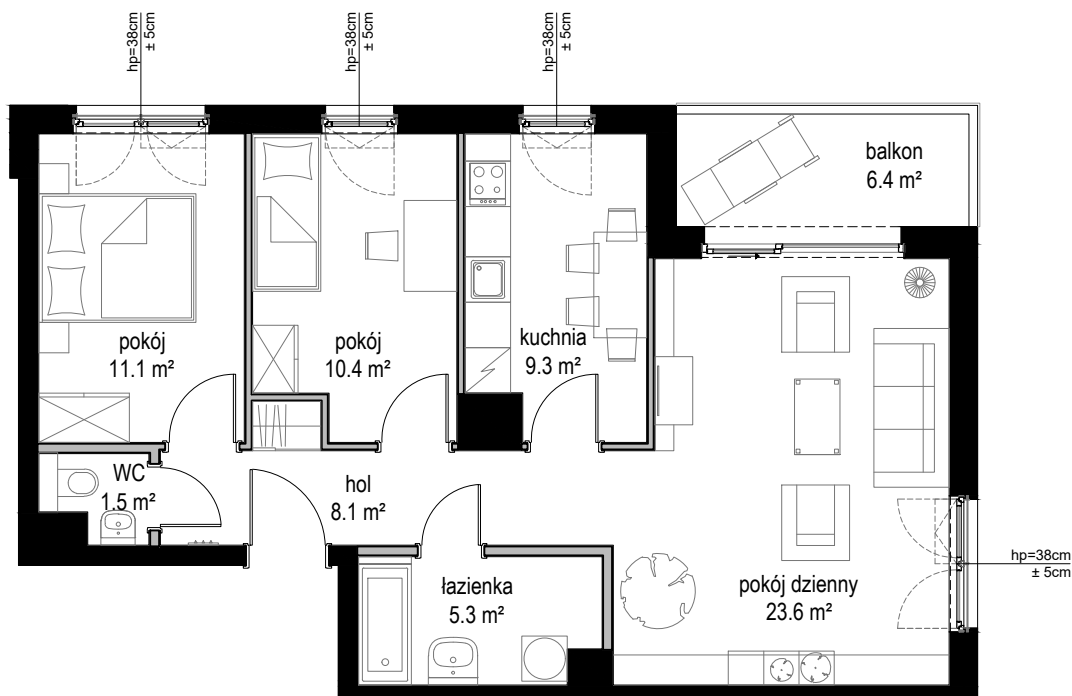

Nowe ORŁOWO

POWIERZCHNIA WEWNĘTRZNA 72,3 m²

POWIERZCHNIA UŻYTKOWA 69,3 m²

1. POKÓJ DZIENNY	23,6 m ²
2. POKÓJ	11,1 m ²
3. POKÓJ	10,4 m ²
4. KUCHNIA	9,3 m ²
5. ŁAZIENKA	5,3 m ²
6. WC	1,5 m ²
7. HOL	8,1 m ²

POWIERZCHNIA POD ŚCIANAMI
Z MOŻLIWOŚCIĄ WYBURZENIA 2,9 m²

BALKON 6,4 m²

ŚCIANA Z MOŻLIWOŚCIĄ WYBURZENIA
 ŚCIANA BEZ MOŻLIWOŚCI WYBURZENIA