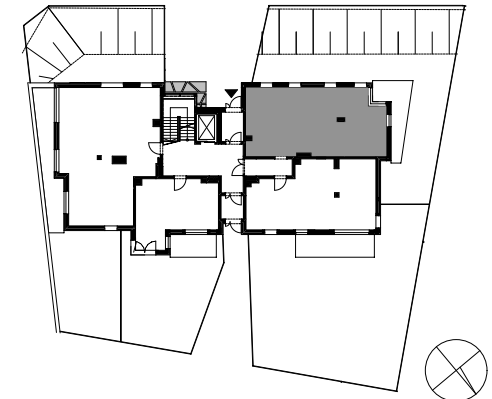

OKRZEI

SOPOT

POWIERZCHNIA WEWNĘTRZNA 71,80 m²

POWIERZCHNIA UŻYTKOWA 66,88 m²

KORYTARZ	10,67 m ²
POKÓJ	11,29 m ²
ŁAZIENKA	3,45 m ²
POKÓJ	9,70 m ²
KUCHNIA	6,90 m ²
POKÓJ DZIENNY	18,81 m ²
ŁAZIENKA	4,56 m ²
GARDEROBA	1,50 m ²
POWIERZCHNIA POD ŚCIANKAMI Z MOŻLIWOŚCIĄ WYBURZENIA	3,8 m ²

ŚCIANA Z MOŻLIWOŚCIĄ WYBURZENIA

ŚCIANA BEZ MOŻLIWOŚCI WYBURZENIA