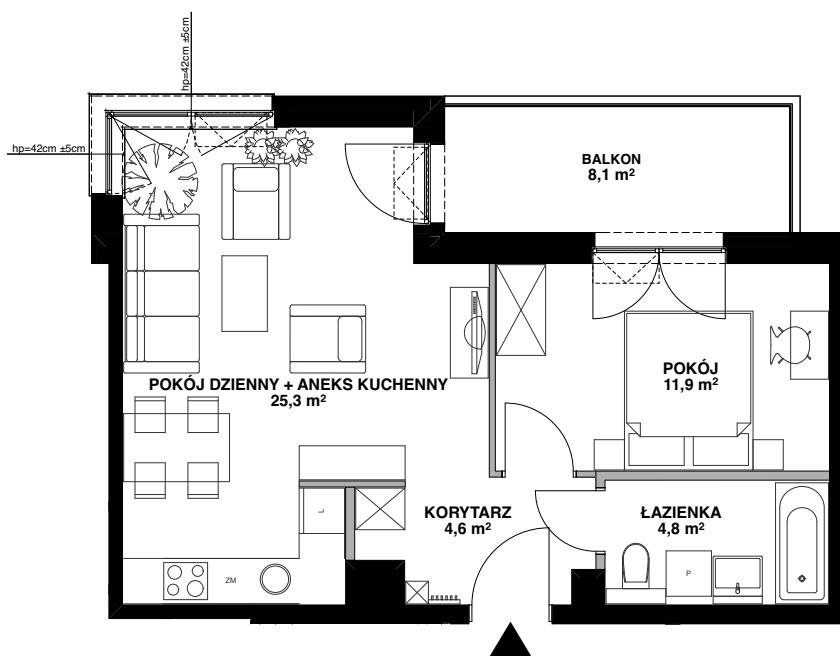

OKRZEI

SOPOT

POWIERZCHNIA WEWNĘTRZNA 48,4 m²

POWIERZCHNIA UŻYTKOWA 46,6 m²

KORYTARZ 4,6 m²

POKÓJ DZIENNY + ANEKS KUCHENNY 25,3 m²

POKÓJ 11,9 m²

ŁAZIENKA 4,8 m²

POWIERZCHNIA POD ŚCIANKAMI
Z MOŻLIWOŚCIĄ WYBURZENIA 1,3 m²

BALKON 8,1 m²

ŚCIANA Z MOŻLIWOŚCIĄ WYBURZENIA

ŚCIANA BEZ MOŻLIWOŚCI WYBURZENIA