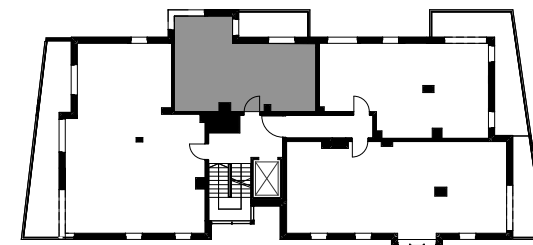

OKRZEI

SOPOT

POWIERZCHNIA WEWNĘTRZNA 48,4 m²

POWIERZCHNIA UŻYTKOWA 46,6 m²

KORYTARZ 4,6 m²

POKÓJ DZIENNY + ANEKS KUCHENNY 25,3 m²

POKÓJ 11,9 m²

ŁAZIENKA 4,8 m²

POWIERZCHNIA POD ŚCIANKAMI
Z MOŻLIWOŚCIĄ WYBURZENIA 1,3 m²

BALKON 8,1 m²

ŚCIANA Z MOŻLIWOŚCIĄ WYBURZENIA

ŚCIANA BEZ MOŻLIWOŚCI WYBURZENIA