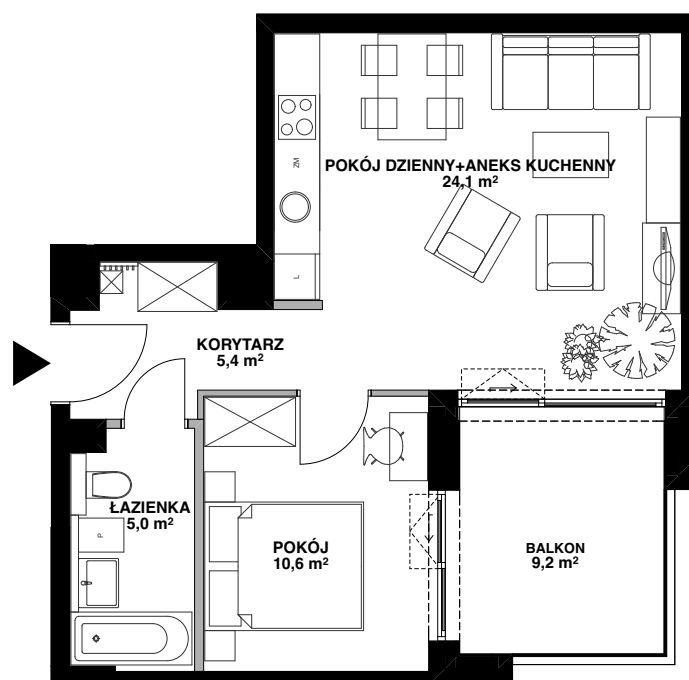

OKRZEI

SOPOT

POWIERZCHNIA WEWNĘTRZNA 46,9 m²

POWIERZCHNIA UŻYTKOWA 45,1 m²

KORYTARZ 5,4 m²

POKÓJ DZIENNY+ANEKS KUCHENNY 24,1 m²

POKÓJ 10,6 m²

ŁAZIENKA 5,0 m²

POWIERZCHNIA POD ŚCIANKAMI
Z MOŻLIWOŚCIĄ WYBURZENIA 1,2 m²

BALKON 9,2 m²

ŚCIANA Z MOŻLIWOŚCIĄ WYBURZENIA

ŚCIANA BEZ MOŻLIWOŚCI WYBURZENIA