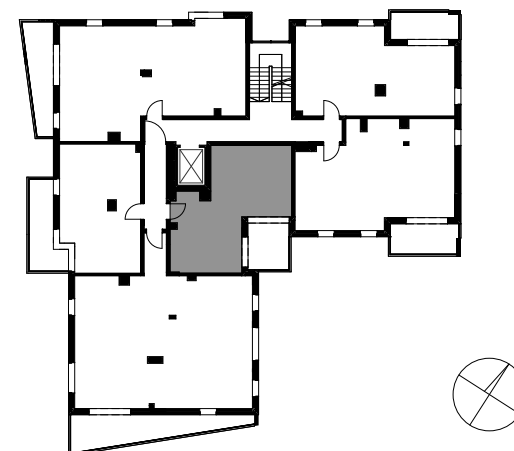

OKRZEI

SOPOT

POWIERZCHNIA WEWNĘTRZNA 46,9 m²

POWIERZCHNIA UŻYTKOWA 45,1 m²

KORYTARZ 5,4 m²

POKÓJ DZIENNY+ANEKS KUCHENNY 24,1 m²

POKÓJ 10,6 m²

ŁAZIENKA 5,0 m²

POWIERZCHNIA POD ŚCIANKAMI
Z MOŻLIWOŚCIĄ WYBURZENIA 1,2 m²

BALKON 9,2 m²

ŚCIANA Z MOŻLIWOŚCIĄ WYBURZENIA

ŚCIANA BEZ MOŻLIWOŚCI WYBURZENIA