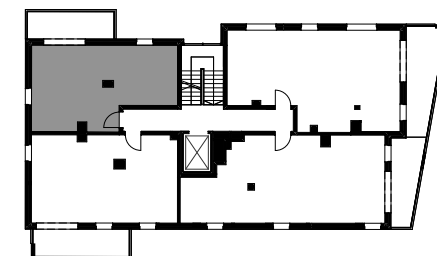

OKRZEI

SOPOT

POWIERZCHNIA WEWNĘTRZNA	47,7 m ²
POWIERZCHNIA UŻYTKOWA	46,0 m ²
KORYTARZ	6,3 m ²
POKÓJ DZIENNY+ANEKS KUCHENNY	24,0 m ²
ŁAZIENKA	4,7 m ²
POKÓJ	11,0 m ²
POWIERZCHNIA POD ŚCIANKAMI Z MOŻLIWOŚCIĄ WYBURZENIA	1,4 m ²
BALKON	10,8 m ²

ŚCIANA Z MOŻLIWOŚCIĄ WYBURZENIA

ŚCIANA BEZ MOŻLIWOŚCI WYBURZENIA