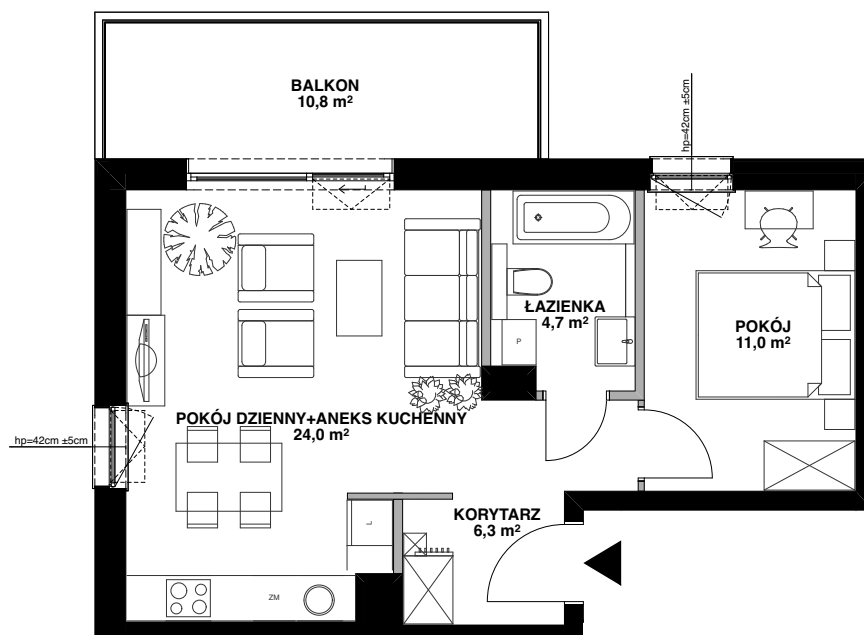

OKRZEI

SOPOT

POWIERZCHNIA WEWNĘTRZNA	47,7 m ²
POWIERZCHNIA UŻYTKOWA	46,0 m ²
KORYTARZ	6,3 m ²
POKÓJ DZIENNY+ANEKS KUCHENNY	24,0 m ²
ŁAZIENKA	4,7 m ²
POKÓJ	11,0 m ²
POWIERZCHNIA POD ŚCIANKAMI Z MOŻLIWOŚCIĄ WYBURZENIA	1,4 m ²
BALKON	10,8 m ²

ŚCIANA Z MOŻLIWOŚCIĄ WYBURZENIA

ŚCIANA BEZ MOŻLIWOŚCI WYBURZENIA