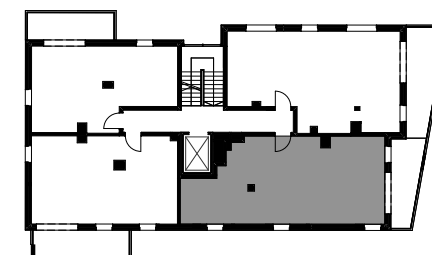

OKRZEI

SOPOT

POWIERZCHNIA WEWNĘTRZNA 69,2 m²

POWIERZCHNIA UŻYTKOWA 65,9 m²

KORYTARZ 9,9 m²

WC 1,9 m²

POKOJ DZIENNY + ANEKS KUCHENNY 23,3 m²

POKOJ 11,0 m²

POKOJ 11,6 m²

GARDEROBA 3,5 m²

ŁAZIENKA 4,7 m²

POWIERZCHNIA POD ŚCIANKAMI
Z MOŻLIWOŚCIĄ WYBURZENIA 3,0 m²

BALKON 11,2 m²

ŚCIANA Z MOŻLIWOŚCIĄ WYBURZENIA

ŚCIANA BEZ MOŻLIWOŚCI WYBURZENIA