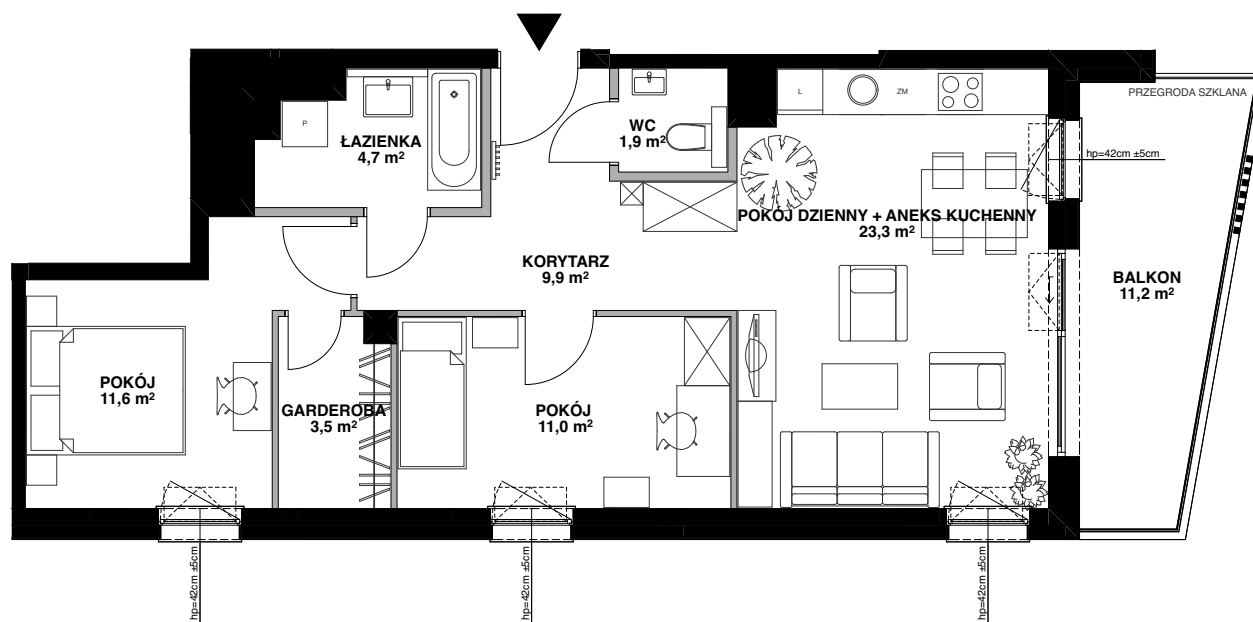

OKRZEI

SOPOT

POWIERZCHNIA WEWNĘTRZNA 69,2 m²

POWIERZCHNIA UŻYTKOWA 65,9 m²

KORYTARZ 9,9 m²

WC 1,9 m²

POKOJ DZIENNY + ANEKS KUCHENNY 23,3 m²

POKOJ 11,0 m²

POKOJ 11,6 m²

GARDEROBA 3,5 m²

ŁAZIENKA 4,7 m²

POWIERZCHNIA POD ŚCIANKAMI
Z MOŻLIWOŚCIĄ WYBURZENIA 3,0 m²

BALKON 11,2 m²

ŚCIANA Z MOŻLIWOŚCIĄ WYBURZENIA

ŚCIANA BEZ MOŻLIWOŚCI WYBURZENIA