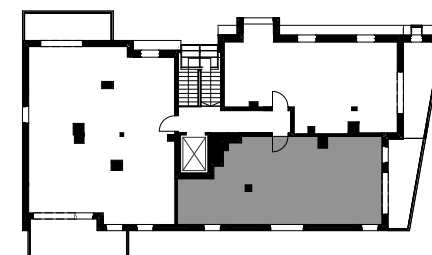

OKRZEI

SOPOT

POWIERZCHNIA WEWNĘTRZNA 69,2 m²

POWIERZCHNIA UŻYTKOWA 65,9 m²

KORYTARZ 9,9 m²

WC 1,9 m²

POKÓJ DZIENNY + ANEKS KUCHENNY 23,3 m²

POKÓJ 11,0 m²

GARDEROBA 3,5 m²

POKÓJ 11,6 m²

ŁAZIENKA 4,7 m²

POWIERZCHNIA POD ŚCIANKAMI
Z MOŻLIWOŚCIĄ WYBURZENIA 3,0 m²

BALKON 11,1 m²

ŚCIANA Z MOŻLIWOŚCIĄ WYBURZENIA

ŚCIANA BEZ MOŻLIWOŚCI WYBURZENIA