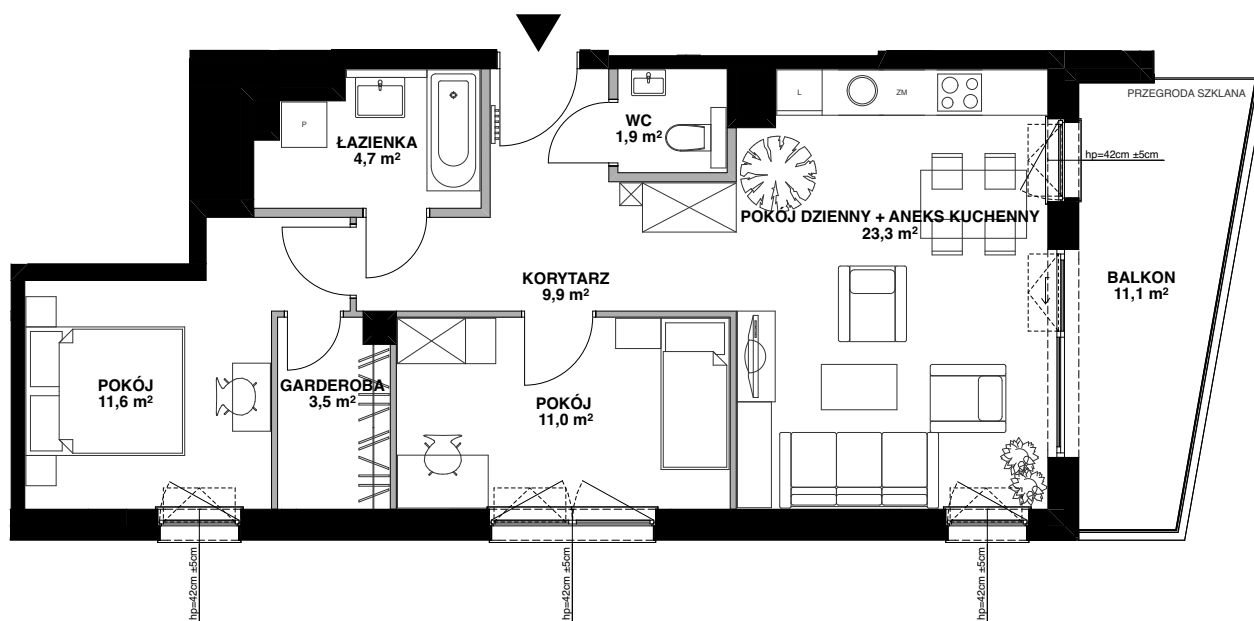

OKRZEI

SOPOT

POWIERZCHNIA WEWNĘTRZNA 69,2 m²

POWIERZCHNIA UŻYTKOWA 65,9 m²

KORYTARZ 9,9 m²

WC 1,9 m²

POKÓJ DZIENNY + ANEKS KUCHENNY 23,3 m²

POKÓJ 11,0 m²

GARDEROBA 3,5 m²

POKÓJ 11,6 m²

ŁAZIENKA 4,7 m²

POWIERZCHNIA POD ŚCIANKAMI
Z MOŻLIWOŚCIĄ WYBURZENIA 3,0 m²

BALKON 11,1 m²

ŚCIANA Z MOŻLIWOŚCIĄ WYBURZENIA

ŚCIANA BEZ MOŻLIWOŚCI WYBURZENIA