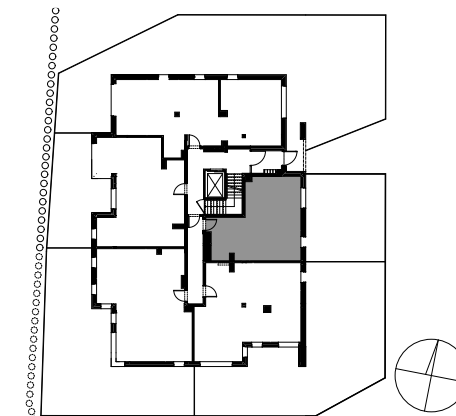

# SILVA

POWIERZCHNIA WEWNĘTRZNA 52,9 m<sup>2</sup>

POWIERZCHNIA UŻYTKOWA 50,9 m<sup>2</sup>

KORYTARZ 6,5 m<sup>2</sup>

POKÓJ DZIENNY+ANEKS KUCHENNY 24,2 m<sup>2</sup>

POKÓJ 12,6 m<sup>2</sup>

GARDEROBA 2,8 m<sup>2</sup>

ŁAZIENKA 4,8 m<sup>2</sup>

POWIERZCHNIA POD ŚCIANKAMI  
Z MOŻLIWOŚCIĄ WYBURZENIA 1,5 m<sup>2</sup>