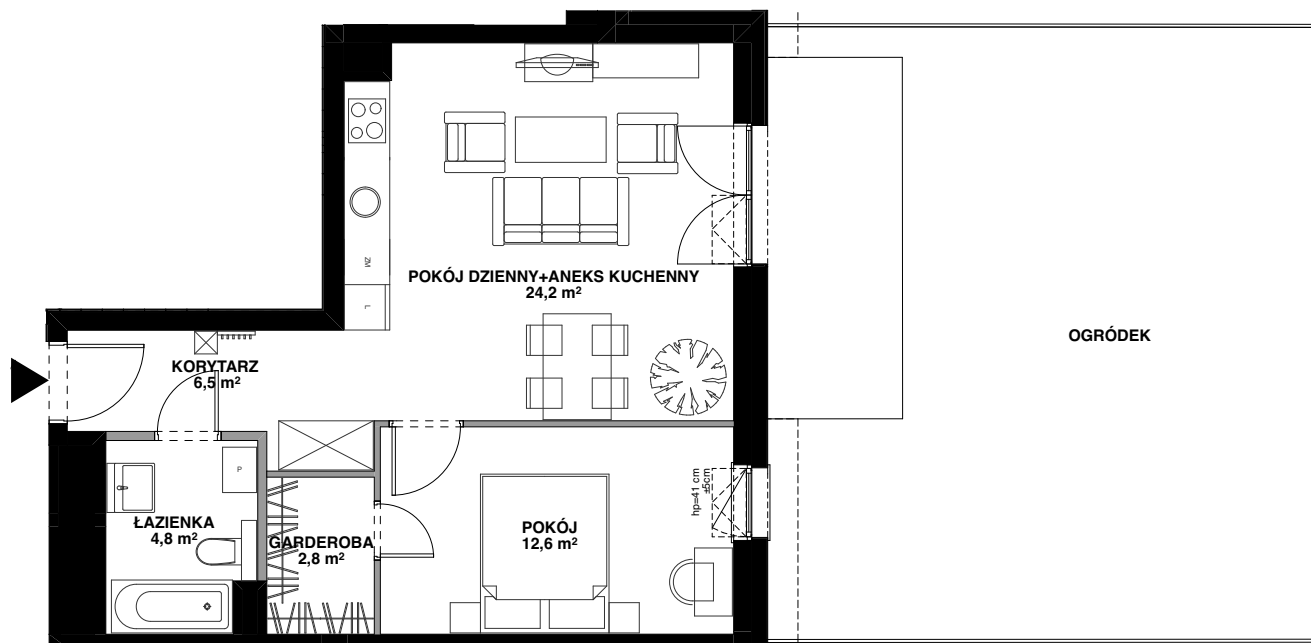

# SILVA

POWIERZCHNIA WEWNĘTRZNA 52,9 m<sup>2</sup>

POWIERZCHNIA UŻYTKOWA 50,9 m<sup>2</sup>

KORYTARZ 6,5 m<sup>2</sup>

POKÓJ DZIENNY+ANEKS KUCHENNY 24,2 m<sup>2</sup>

POKÓJ 12,6 m<sup>2</sup>

GARDEROBA 2,8 m<sup>2</sup>

ŁAZIENKA 4,8 m<sup>2</sup>

POWIERZCHNIA POD ŚCIANKAMI  
Z MOŻLIWOŚCIĄ WYBURZENIA 1,5 m<sup>2</sup>