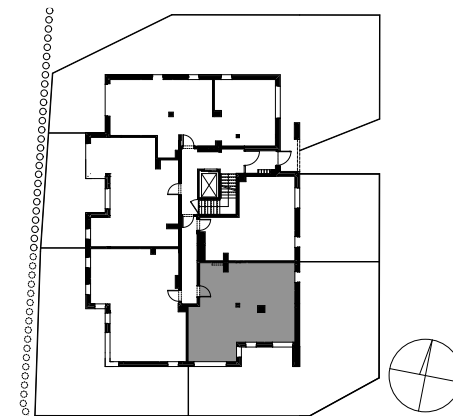

SILVA

POWIERZCHNIA WEWNĘTRZNA 75,6 m²

POWIERZCHNIA UŻYTKOWA 71,4 m²

KORYTARZ	9,1 m ²
GARDEROBA	1,8 m ²
WC	1,8 m ²
ŁAZIENKA	4,6 m ²
POKÓJ	10,8 m ²
POKÓJ	12,9 m ²
KUCHNIA	7,6 m ²
POKÓJ DZIENNY	22,8 m ²
POWIERZCHNIA POD ŚCIANKAMI Z MOŻLIWOŚCIĄ WYBURZENIA	3,4 m ²

ŚCIANA Z MOŻLIWOŚCIĄ WYBURZENIA

ŚCIANA BEZ MOŻLIWOŚCI WYBURZENIA