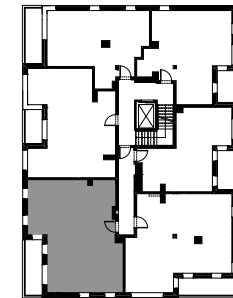

SILVA

POWIERZCHNIA WEWNĘTRZNA 78,3 m²

POWIERZCHNIA UŻYTKOWA 74,4 m²

KORYTARZ	10,0 m ²
KUCHNIA	11,0 m ²
POKÓJ DZIENNY	21,0 m ²
POKÓJ	11,8 m ²
POKÓJ	12,2 m ²
GARDEROBA	1,5 m ²
ŁAZIENKA	5,2 m ²
WC	1,7 m ²
POWIERZCHNIA POD ŚCIANKAMI Z MOŻLIWOŚCIĄ WYBURZENIA	3,1 m ²
BALKON	9,4 m ²

ŚCIANA Z MOŻLIWOŚCIĄ WYBURZENIA

ŚCIANA BEZ MOŻLIWOŚCI WYBURZENIA