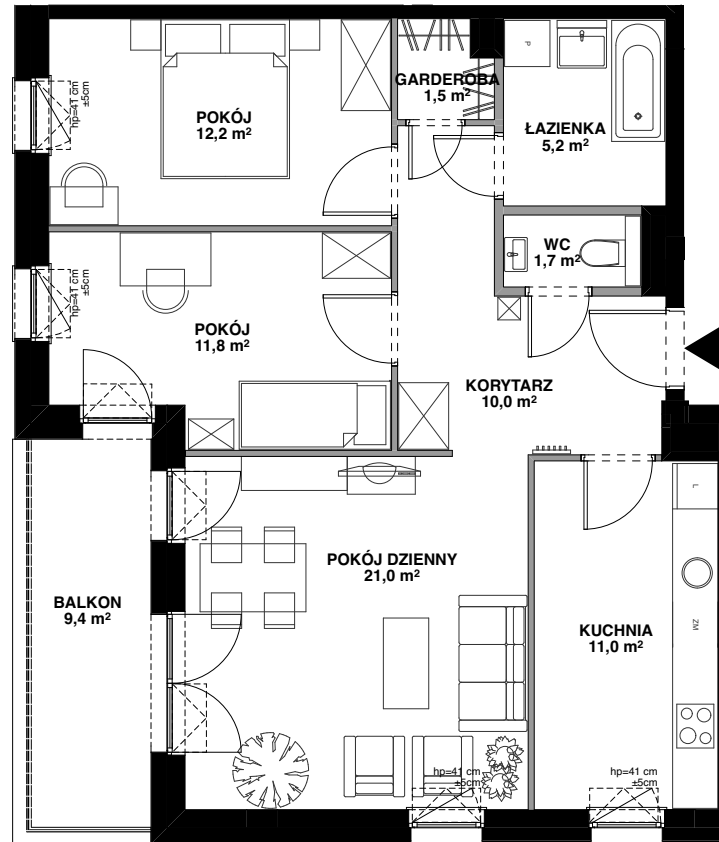

SILVA

POWIERZCHNIA WEWNĘTRZNA 78,3 m²

POWIERZCHNIA UŻYTKOWA 74,4 m²

KORYTARZ	10,0 m ²
KUCHNIA	11,0 m ²
POKÓJ DZIENNY	21,0 m ²
POKÓJ	11,8 m ²
POKÓJ	12,2 m ²
GARDEROBA	1,5 m ²
ŁAZIENKA	5,2 m ²
WC	1,7 m ²
POWIERZCHNIA POD ŚCIANKAMI Z MOŻLIWOŚCIĄ WYBURZENIA	3,1 m ²
BALKON	9,4 m ²

ŚCIANA Z MOŻLIWOŚCIĄ WYBURZENIA

ŚCIANA BEZ MOŻLIWOŚCI WYBURZENIA