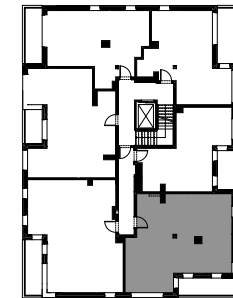

SILVA

POWIERZCHNIA WEWNĘTRZNA 75,4 m²

POWIERZCHNIA UŻYTKOWA 71,4 m²

| | |
|--|---------------------|
| KORYTARZ | 9,1 m ² |
| GARDEROBA | 1,8 m ² |
| WC | 1,8 m ² |
| ŁAZIENKA | 4,6 m ² |
| POKÓJ | 10,8 m ² |
| POKÓJ | 12,9 m ² |
| KUCHNIA | 7,6 m ² |
| POKÓJ DZIENNY | 22,8 m ² |
| POWIERZCHNIA POD ŚCIANKAMI Z MOŻLIWOŚCIĄ WYBURZENIA | 3,4 m ² |
| BALKON | 9,3 m ² |

ŚCIANA Z MOŻLIWOŚCIĄ WYBURZENIA

ŚCIANA BEZ MOŻLIWOŚCI WYBURZENIA