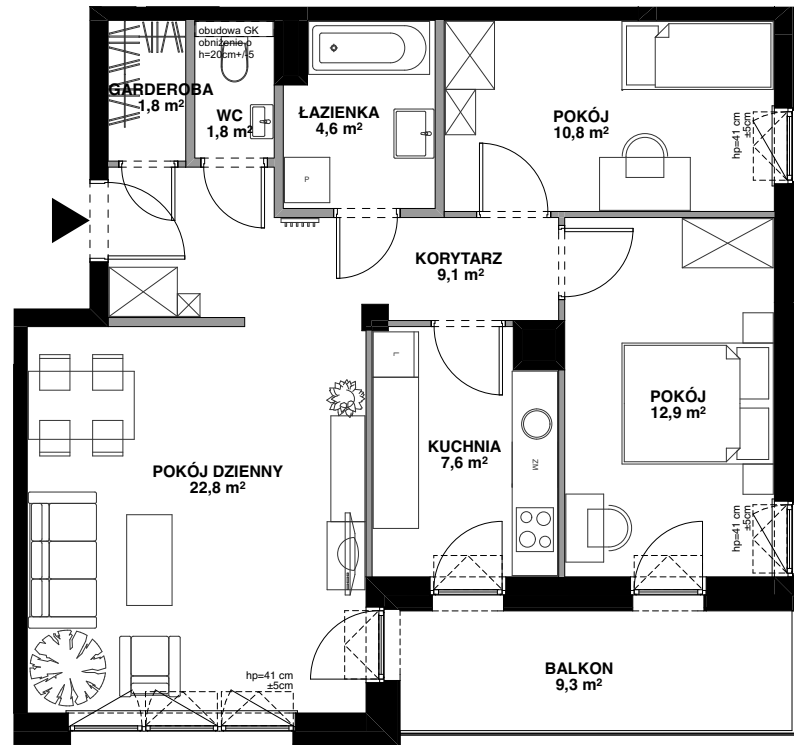

SILVA

POWIERZCHNIA WEWNĘTRZNA 75,4 m²

POWIERZCHNIA UŻYTKOWA 71,4 m²

| | |
|--|---------------------|
| KORYTARZ | 9,1 m ² |
| GARDEROBA | 1,8 m ² |
| WC | 1,8 m ² |
| ŁAZIENKA | 4,6 m ² |
| POKÓJ | 10,8 m ² |
| POKÓJ | 12,9 m ² |
| KUCHNIA | 7,6 m ² |
| POKÓJ DZIENNY | 22,8 m ² |
| POWIERZCHNIA POD ŚCIANKAMI Z MOŻLIWOŚCIĄ WYBURZENIA | 3,4 m ² |
| BALKON | 9,3 m ² |

ŚCIANA Z MOŻLIWOŚCIĄ WYBURZENIA

ŚCIANA BEZ MOŻLIWOŚCI WYBURZENIA