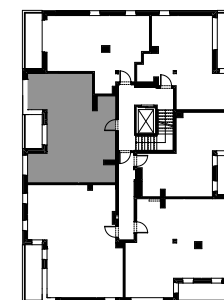

SILVA

POWIERZCHNIA WEWNĘTRZNA 69,6 m²

POWIERZCHNIA UŻYTKOWA 66,4 m²

KORYTARZ	9,6 m ²
WC	1,8 m ²
ŁAZIENKA	5,1 m ²
POKÓJ	13,4 m ²
POKÓJ	10,1 m ²
POKÓJ DZIENNY+ ANEKS KUCHENNY	24,3 m ²
GARDEROBA	2,1 m ²
POWIERZCHNIA POD ŚCIANKAMI Z MOŻLIWOŚCIĄ WYBURZENIA	2,6 m ²
LOGGIA	5,8 m ²

ŚCIANA Z MOŻLIWOŚCIĄ WYBURZENIA

ŚCIANA BEZ MOŻLIWOŚCI WYBURZENIA