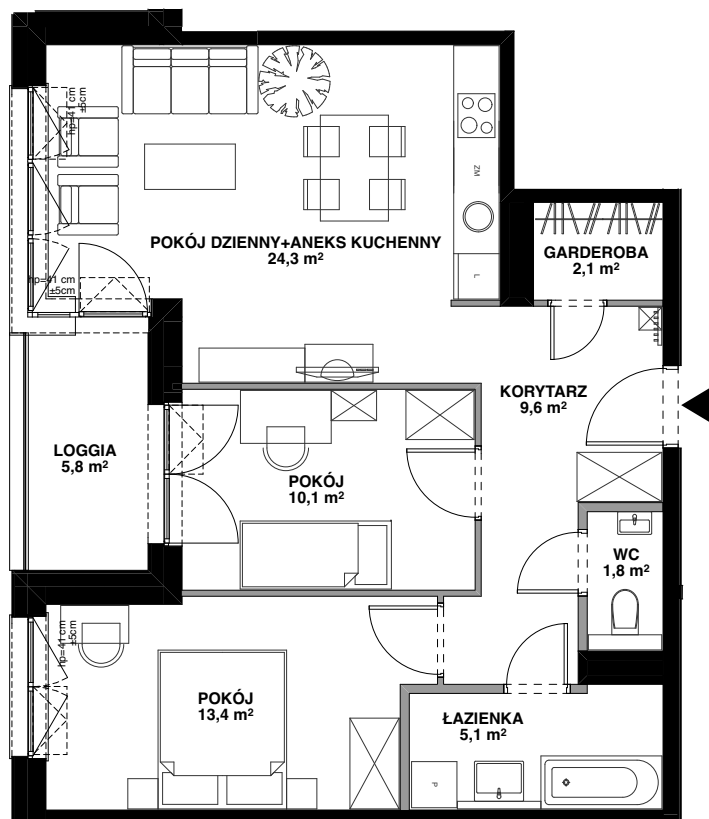

SILVA

POWIERZCHNIA WEWNĘTRZNA 69,6 m²

POWIERZCHNIA UŻYTKOWA 66,4 m²

KORYTARZ	9,6 m ²
WC	1,8 m ²
ŁAZIENKA	5,1 m ²
POKÓJ	13,4 m ²
POKÓJ	10,1 m ²
POKÓJ DZIENNY+ ANEKS KUCHENNY	24,3 m ²
GARDEROBA	2,1 m ²
POWIERZCHNIA POD ŚCIANKAMI Z MOŻLIWOŚCIĄ WYBURZENIA	2,6 m ²
LOGGIA	5,8 m ²

ŚCIANA Z MOŻLIWOŚCIĄ WYBURZENIA

ŚCIANA BEZ MOŻLIWOŚCI WYBURZENIA