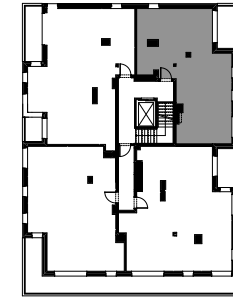

SILVA

POWIERZCHNIA WEWNĘTRZNA 77,5 m²

POWIERZCHNIA UŻYTKOWA 74,4 m²

KORYTARZ	9,0 m ²
ŁAZIENKA	5,2 m ²
POKÓJ DZIENNY+ ANEKS KUCHENNY	25,6 m ²
GARDEROBA	1,4 m ²
POKÓJ	9,8 m ²
POKÓJ	8,7 m ²
POKÓJ	11,7 m ²
ŁAZIENKA	3,0 m ²
POWIERZCHNIA POD ŚCIANKAMI Z MOŻLIWOŚCIĄ WYBURZENIA	3,2 m ²
BALKON	6,6 m ²

ŚCIANA Z MOŻLIWOŚCIĄ WYBURZENIA

ŚCIANA BEZ MOŻLIWOŚCI WYBURZENIA