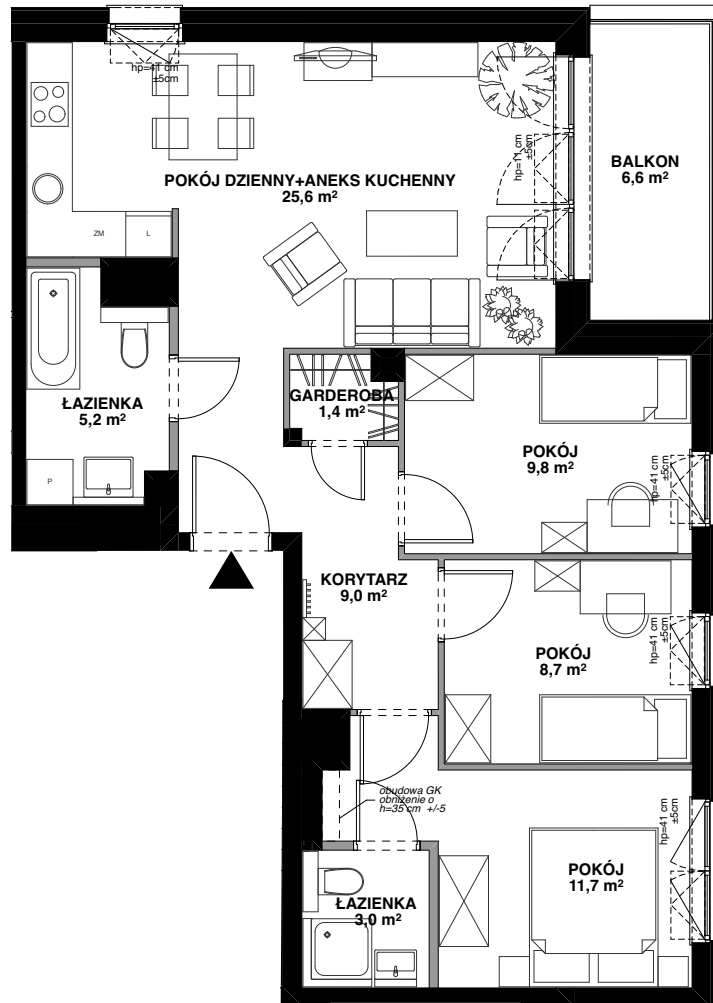

SILVA

POWIERZCHNIA WEWNĘTRZNA 77,5 m²

POWIERZCHNIA UŻYTKOWA 74,4 m²

KORYTARZ	9,0 m ²
ŁAZIENKA	5,2 m ²
POKÓJ DZIENNY+ ANEKS KUCHENNY	25,6 m ²
GARDEROBA	1,4 m ²
POKÓJ	9,8 m ²
POKÓJ	8,7 m ²
POKÓJ	11,7 m ²
ŁAZIENKA	3,0 m ²
POWIERZCHNIA POD ŚCIANKAMI Z MOŻLIWOŚCIĄ WYBURZENIA	3,2 m ²
BALKON	6,6 m ²

ŚCIANA Z MOŻLIWOŚCIĄ WYBURZENIA

ŚCIANA BEZ MOŻLIWOŚCI WYBURZENIA