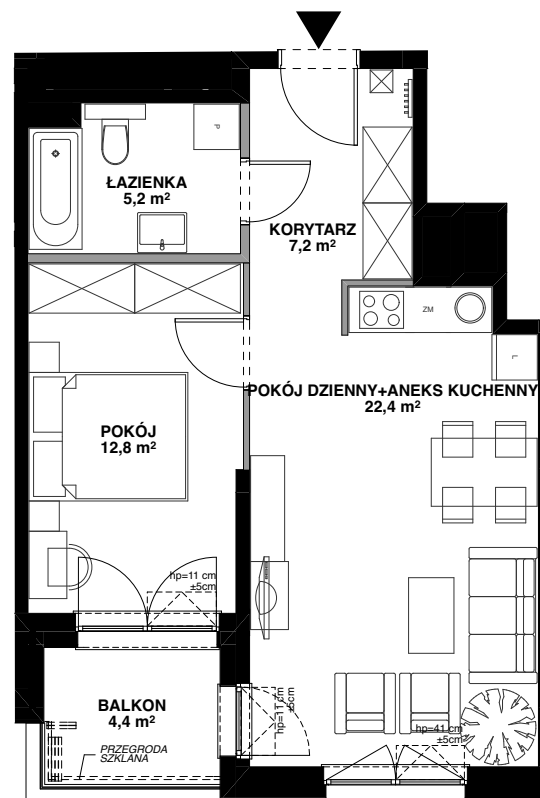

SILVA

POWIERZCHNIA WEWNĘTRZNA 48,8 m²

POWIERZCHNIA UŻYTKOWA 47,6 m²

KORYTARZ 7,2 m²

POKÓJ DZIENNY+
ANEKS KUCHENNY 22,4 m²

POKÓJ 12,8 m²

ŁAZIENKA 5,2 m²

POWIERZCHNIA POD ŚCIANKAMI
Z MOŻLIWOŚCIĄ WYBURZENIA 1,2 m²

BALKON 4,4 m²

ŚCIANA Z MOŻLIWOŚCIĄ WYBURZENIA

ŚCIANA BEZ MOŻLIWOŚCI WYBURZENIA