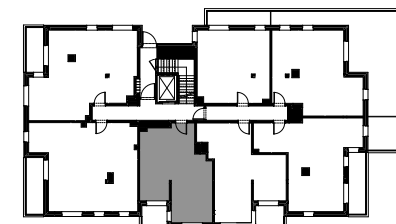

SILVA

POWIERZCHNIA WEWNĘTRZNA 48,8 m²

POWIERZCHNIA UŻYTKOWA 47,6 m²

KORYTARZ 7,2 m²

POKÓJ DZIENNY+
ANEKS KUCHENNY 22,4 m²

POKÓJ 12,8 m²

ŁAZIENKA 5,2 m²

POWIERZCHNIA POD ŚCIANKAMI
Z MOŻLIWOŚCIĄ WYBURZENIA 1,2 m²

BALKON 4,4 m²

ŚCIANA Z MOŻLIWOŚCIĄ WYBURZENIA

ŚCIANA BEZ MOŻLIWOŚCI WYBURZENIA