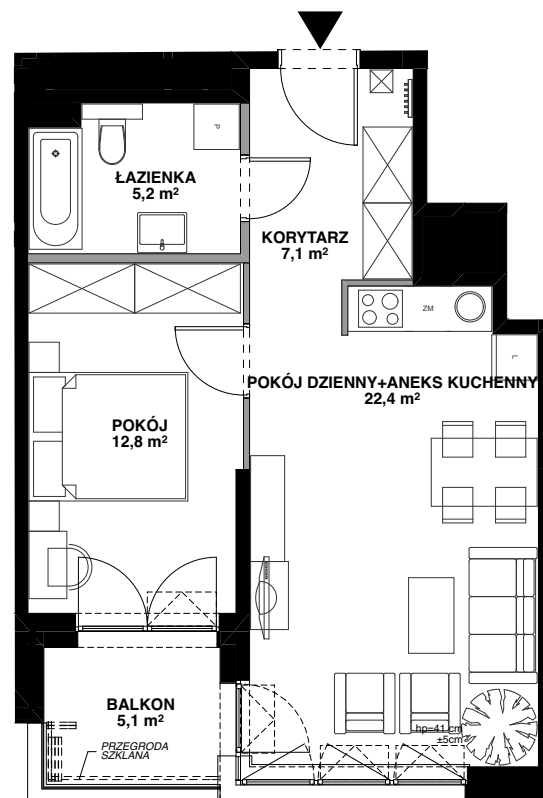

SILVA

POWIERZCHNIA WEWNĘTRZNA 49,3 m²

POWIERZCHNIA UŻYTKOWA 47,5 m²

KORYTARZ 7,1 m²

POKÓJ DZIENNY+
ANEKS KUCHENNY 22,4 m²

POKÓJ 12,8 m²

ŁAZIENKA 5,2 m²

POWIERZCHNIA POD ŚCIANKAMI
Z MOŻLIWOŚCIĄ WYBURZENIA 1,2 m²

BALKON 5,1 m²

ŚCIANA Z MOŻLIWOŚCIĄ WYBURZENIA

ŚCIANA BEZ MOŻLIWOŚCI WYBURZENIA