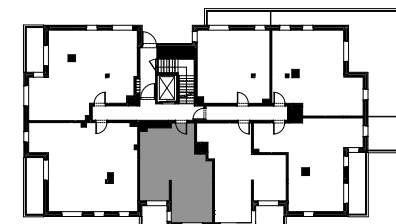

SILVA

POWIERZCHNIA WEWNĘTRZNA 49,3 m²

POWIERZCHNIA UŻYTKOWA 47,5 m²

KORYTARZ 7,1 m²

POKÓJ DZIENNY+
ANEKS KUCHENNY 22,4 m²

POKÓJ 12,8 m²

ŁAZIENKA 5,2 m²

POWIERZCHNIA POD ŚCIANKAMI
Z MOŻLIWOŚCIĄ WYBURZENIA 1,2 m²

BALKON 5,1 m²

ŚCIANA Z MOŻLIWOŚCIĄ WYBURZENIA

ŚCIANA BEZ MOŻLIWOŚCI WYBURZENIA