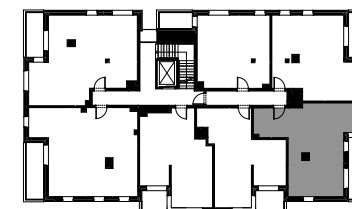

SILVA

POWIERZCHNIA WEWNĘTRZNA 57,0 m²

POWIERZCHNIA UŻYTKOWA 54,8 m²

KORYTARZ 9,9 m²

POKÓJ 15,2 m²

KUCHNIA 8,6 m²

POKÓJ DZIENNY 16,9 m²

ŁAZIENKA 4,2 m²

POWIERZCHNIA POD ŚCIANKAMI
Z MOŻLIWOŚCIĄ WYBURZENIA 1,6 m²

BALKON 10,2 m²

ŚCIANA Z MOŻLIWOŚCIĄ WYBURZENIA

ŚCIANA BEZ MOŻLIWOŚCI WYBURZENIA