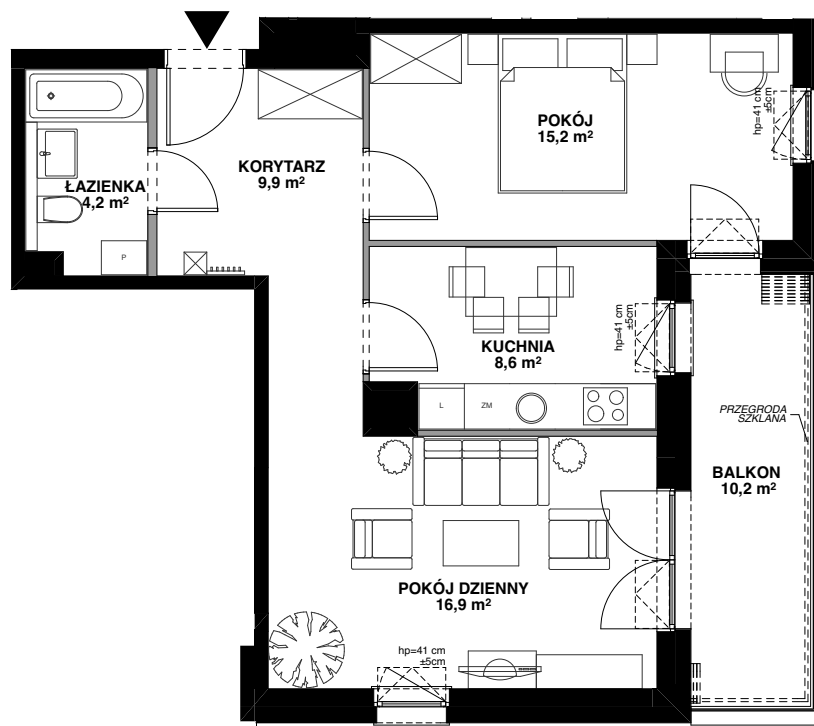

SILVA

POWIERZCHNIA WEWNĘTRZNA 57,0 m²

POWIERZCHNIA UŻYTKOWA 54,8 m²

KORYTARZ 9,9 m²

POKÓJ 15,2 m²

KUCHNIA 8,6 m²

POKÓJ DZIENNY 16,9 m²

ŁAZIENKA 4,2 m²

POWIERZCHNIA POD ŚCIANKAMI
Z MOŻLIWOŚCIĄ WYBURZENIA 1,6 m²

BALKON 10,2 m²

ŚCIANA Z MOŻLIWOŚCIĄ WYBURZENIA

ŚCIANA BEZ MOŻLIWOŚCI WYBURZENIA