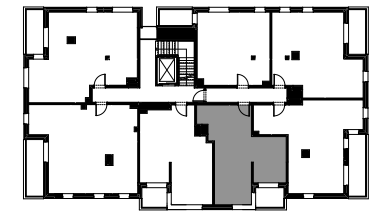

SILVA

POWIERZCHNIA WEWNĘTRZNA 48,8 m²

POWIERZCHNIA UŻYTKOWA 47,3 m²

KORYTARZ 6,5 m²

POKÓJ 13,0 m²

POKÓJ DZIENNY+
ANEKS KUCHENNY 22,6 m²

ŁAZIENKA 5,2 m²

POWIERZCHNIA POD ŚCIANKAMI
Z MOŻLIWOŚCIĄ WYBURZENIA 0,9 m²

BALKON 5,5 m²

ŚCIANA Z MOŻLIWOŚCIĄ WYBURZENIA

ŚCIANA BEZ MOŻLIWOŚCI WYBURZENIA