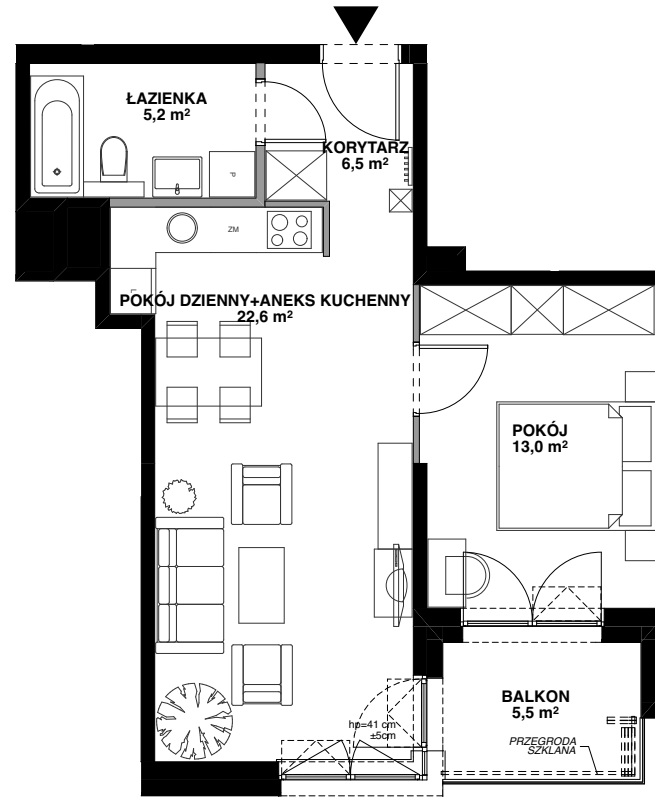

SILVA

POWIERZCHNIA WEWNĘTRZNA 48,8 m²

POWIERZCHNIA UŻYTKOWA 47,3 m²

KORYTARZ 6,5 m²

POKÓJ 13,0 m²

POKÓJ DZIENNY+
ANEKS KUCHENNY 22,6 m²

ŁAZIENKA 5,2 m²

POWIERZCHNIA POD ŚCIANKAMI
Z MOŻLIWOŚCIĄ WYBURZENIA 0,9 m²

BALKON 5,5 m²

ŚCIANA Z MOŻLIWOŚCIĄ WYBURZENIA

ŚCIANA BEZ MOŻLIWOŚCI WYBURZENIA