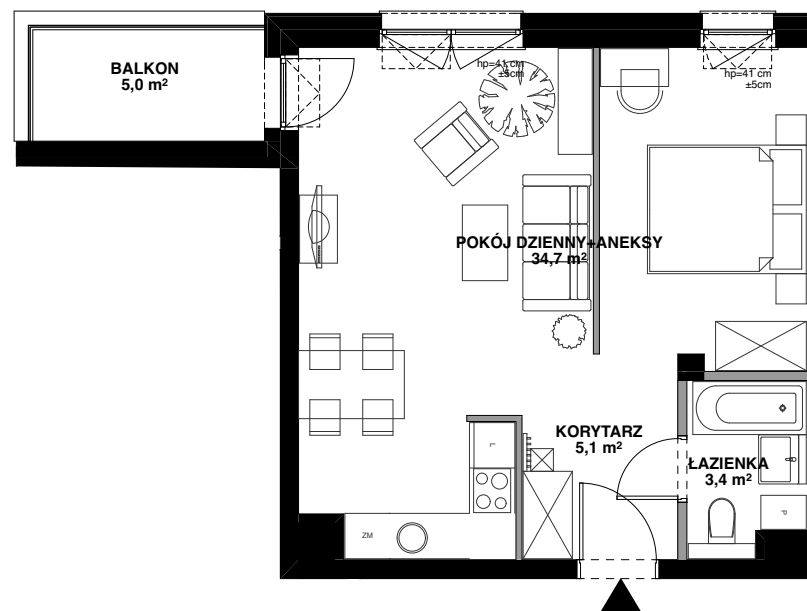

SILVA

POWIERZCHNIA WEWNĘTRZNA 44,6 m²

POWIERZCHNIA UŻYTKOWA 43,2 m²

KORYTARZ 5,1 m²

POKÓJ DZIENNY+ANEKSY 34,7 m²

ŁAZIENKA 3,4 m²

POWIERZCHNIA POD ŚCIANKAMI
Z MOŻLIWOŚCIĄ WYBURZENIA 1,2 m²

BALKON 5,0 m²

ŚCIANA Z MOŻLIWOŚCIĄ WYBURZENIA

ŚCIANA BEZ MOŻLIWOŚCI WYBURZENIA