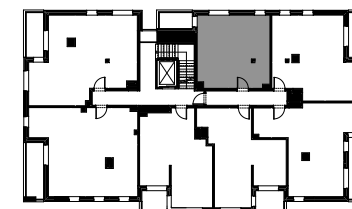

SILVA

POWIERZCHNIA WEWNĘTRZNA 44,6 m²

POWIERZCHNIA UŻYTKOWA 43,2 m²

KORYTARZ 5,1 m²

POKÓJ DZIENNY+ANEKSY 34,7 m²

ŁAZIENKA 3,4 m²

POWIERZCHNIA POD ŚCIANKAMI
Z MOŻLIWOŚCIĄ WYBURZENIA 1,2 m²

BALKON 5,0 m²

ŚCIANA Z MOŻLIWOŚCIĄ WYBURZENIA

ŚCIANA BEZ MOŻLIWOŚCI WYBURZENIA