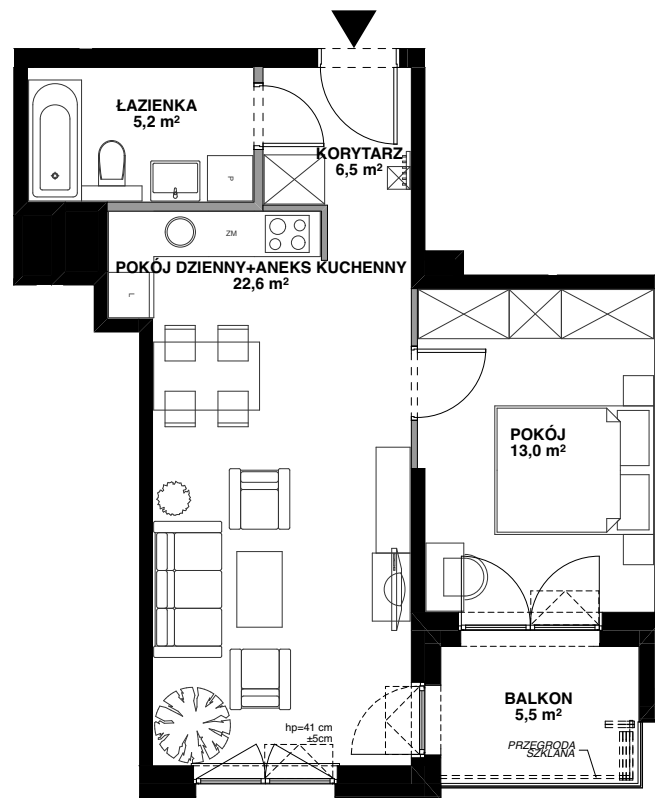

SILVA

POWIERZCHNIA WEWNĘTRZNA 48,8 m²

POWIERZCHNIA UŻYTKOWA 47,3 m²

KORYTARZ 6,5 m²

POKÓJ 13,0 m²

POKÓJ DZIENNY+
ANEKS KUCHENNY 22,6 m²

ŁAZIENKA 5,2 m²

POWIERZCHNIA POD ŚCIANKAMI
Z MOŻLIWOŚCIĄ WYBURZENIA 0,9 m²

BALKON 5,5 m²

ŚCIANA Z MOŻLIWOŚCIĄ WYBURZENIA

ŚCIANA BEZ MOŻLIWOŚCI WYBURZENIA