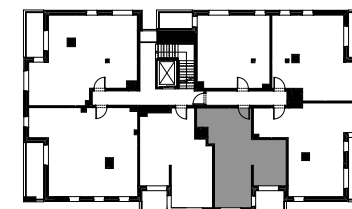

SILVA

POWIERZCHNIA WEWNĘTRZNA 48,8 m²

POWIERZCHNIA UŻYTKOWA 47,3 m²

KORYTARZ 6,5 m²

POKÓJ 13,0 m²

POKÓJ DZIENNY+
ANEKS KUCHENNY 22,6 m²

ŁAZIENKA 5,2 m²

POWIERZCHNIA POD ŚCIANKAMI
Z MOŻLIWOŚCIĄ WYBURZENIA 0,9 m²

BALKON 5,5 m²

ŚCIANA Z MOŻLIWOŚCIĄ WYBURZENIA

ŚCIANA BEZ MOŻLIWOŚCI WYBURZENIA