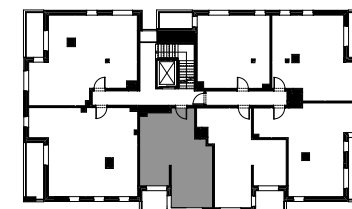

SILVA

POWIERZCHNIA WEWNĘTRZNA 49,3 m²

POWIERZCHNIA UŻYTKOWA 47,5 m²

KORYTARZ 7,1 m²

POKÓJ DZIENNY+ ANEKS KUCHENNY 22,4 m²

POKÓJ 12,8 m²

ŁAZIENKA 5,2 m²

POWIERZCHNIA POD ŚCIANKAMI Z MOŻLIWOŚCIĄ WYBURZENIA 1,2 m²

BALKON 5,0 m²

ŚCIANA Z MOŻLIWOŚCIĄ WYBURZENIA

ŚCIANA BEZ MOŻLIWOŚCI WYBURZENIA