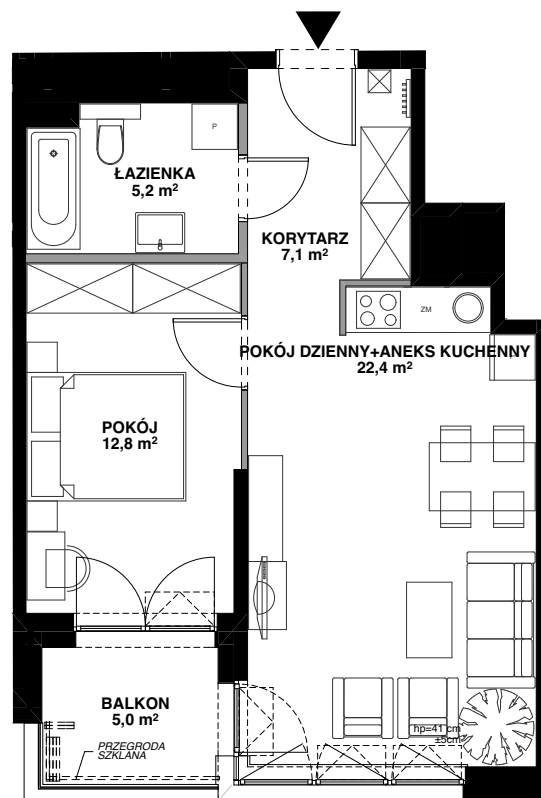

SILVA

POWIERZCHNIA WEWNĘTRZNA 49,3 m²

POWIERZCHNIA UŻYTKOWA 47,5 m²

KORYTARZ 7,1 m²

POKÓJ DZIENNY+ ANEKS KUCHENNY 22,4 m²

POKÓJ 12,8 m²

ŁAZIENKA 5,2 m²

POWIERZCHNIA POD ŚCIANKAMI Z MOŻLIWOŚCIĄ WYBURZENIA 1,2 m²

BALKON 5,0 m²

ŚCIANA Z MOŻLIWOŚCIĄ WYBURZENIA

ŚCIANA BEZ MOŻLIWOŚCI WYBURZENIA