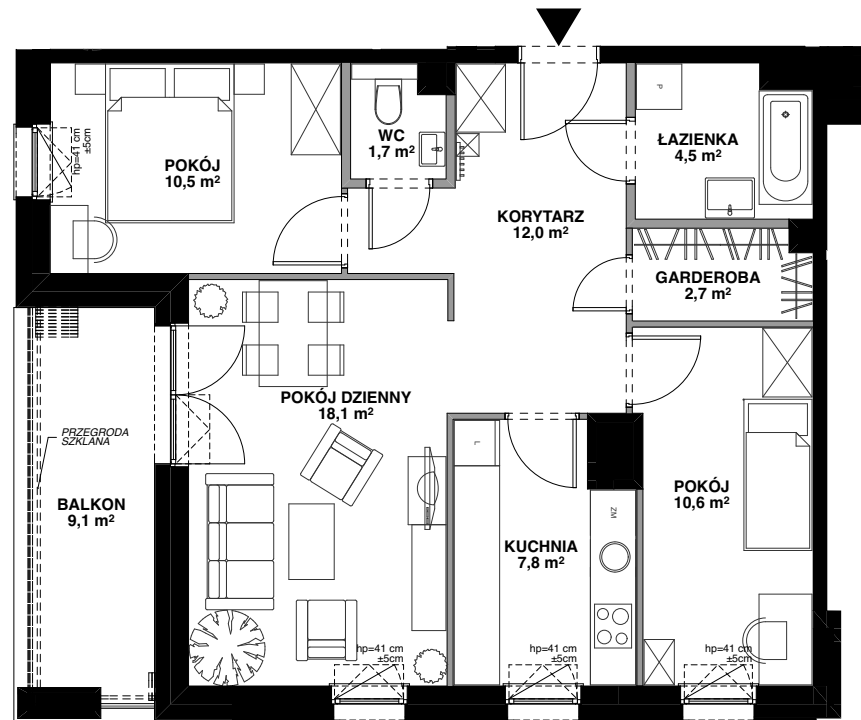

SILVA

POWIERZCHNIA WEWNĘTRZNA 71,5 m²

POWIERZCHNIA UŻYTKOWA 67,9 m²

KORYTARZ	12,0 m ²
ŁAZIENKA	4,5 m ²
GARDEROBA	2,7 m ²
POKÓJ	10,6 m ²
KUCHNIA	7,8 m ²
POKÓJ DZIENNY	18,1 m ²
POKÓJ	10,5 m ²
WC	1,7 m ²
POWIERZCHNIA POD ŚCIANKAMI Z MOŻLIWOŚCIĄ WYBURZENIA	3,2 m ²
BALKON	9,1 m ²

ŚCIANA Z MOŻLIWOŚCIĄ WYBURZENIA

ŚCIANA BEZ MOŻLIWOŚCI WYBURZENIA