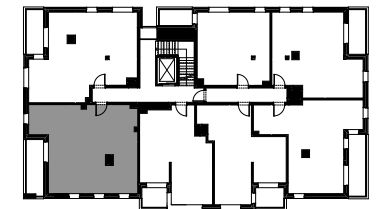

SILVA

POWIERZCHNIA WEWNĘTRZNA 71,5 m²

POWIERZCHNIA UŻYTKOWA 67,9 m²

KORYTARZ	12,0 m ²
ŁAZIENKA	4,5 m ²
GARDEROBA	2,7 m ²
POKÓJ	10,6 m ²
KUCHNIA	7,8 m ²
POKÓJ DZIENNY	18,1 m ²
POKÓJ	10,5 m ²
WC	1,7 m ²
POWIERZCHNIA POD ŚCIANKAMI Z MOŻLIWOŚCIĄ WYBURZENIA	3,2 m ²
BALKON	9,1 m ²

ŚCIANA Z MOŻLIWOŚCIĄ WYBURZENIA

ŚCIANA BEZ MOŻLIWOŚCI WYBURZENIA