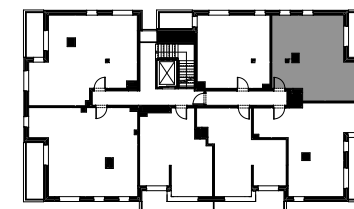

SILVA

POWIERZCHNIA WEWNĘTRZNA 55,1 m²

POWIERZCHNIA UŻYTKOWA 52,9 m²

KORYTARZ 9,2 m²

KUCHNIA 9,8 m²

POKÓJ DZIENNY 17,3 m²

POKÓJ 12,3 m²

ŁAZIENKA 4,3 m²

POWIERZCHNIA POD ŚCIANKAMI
Z MOŻLIWOŚCIĄ WYBURZENIA 1,8 m²

BALKON 7,3 m²

ŚCIANA Z MOŻLIWOŚCIĄ WYBURZENIA

ŚCIANA BEZ MOŻLIWOŚCI WYBURZENIA