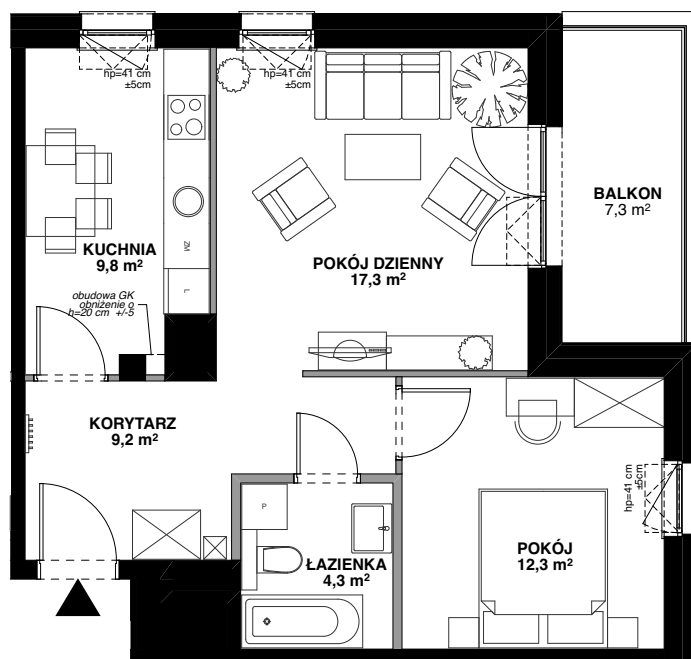

SILVA

POWIERZCHNIA WEWNĘTRZNA 55,1 m²

POWIERZCHNIA UŻYTKOWA 52,9 m²

KORYTARZ 9,2 m²

KUCHNIA 9,8 m²

POKÓJ DZIENNY 17,3 m²

POKÓJ 12,3 m²

ŁAZIENKA 4,3 m²

POWIERZCHNIA POD ŚCIANKAMI
Z MOŻLIWOŚCIĄ WYBURZENIA 1,8 m²

BALKON 7,3 m²

ŚCIANA Z MOŻLIWOŚCIĄ WYBURZENIA

ŚCIANA BEZ MOŻLIWOŚCI WYBURZENIA