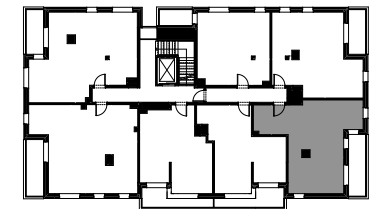

SILVA

POWIERZCHNIA WEWNĘTRZNA 56,9 m²

POWIERZCHNIA UŻYTKOWA m²

KORYTARZ 9,9 m²

POKÓJ 15,1 m²

KUCHNIA 8,6 m²

ŁAZIENKA 4,2 m²

37,8 m²

POWIERZCHNIA POD ŚCIANKAMI
Z MOŻLIWOŚCIĄ WYBURZENIA 1,6 m²

BALKON 10,2 m²

ŚCIANA Z MOŻLIWOŚCIĄ WYBURZENIA

ŚCIANA BEZ MOŻLIWOŚCI WYBURZENIA