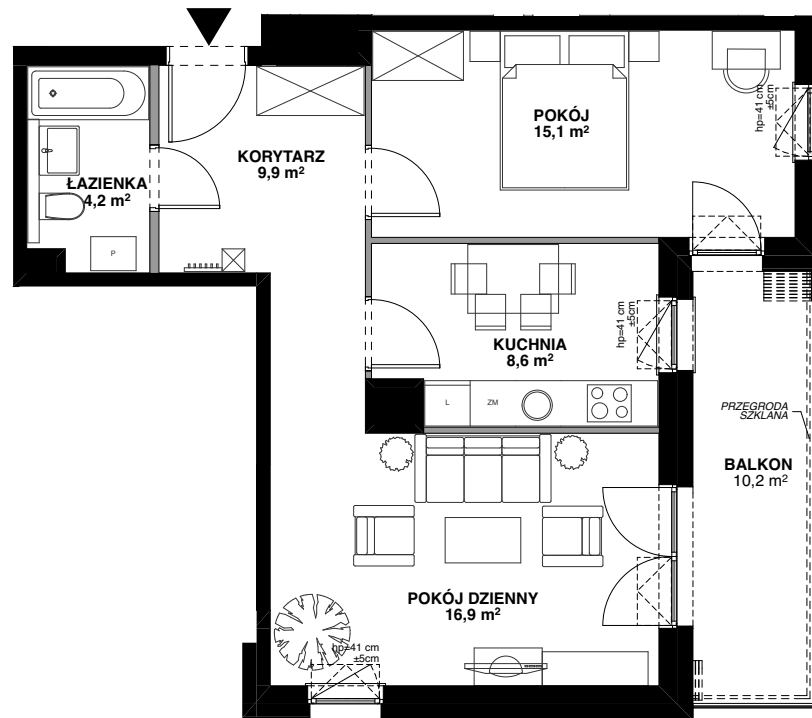

SILVA

POWIERZCHNIA WEWNĘTRZNA 56,9 m²

POWIERZCHNIA UŻYTKOWA m²

KORYTARZ 9,9 m²

POKÓJ 15,1 m²

KUCHNIA 8,6 m²

ŁAZIENKA 4,2 m²

37,8 m²

POWIERZCHNIA POD ŚCIANKAMI
Z MOŻLIWOŚCIĄ WYBURZENIA 1,6 m²

BALKON 10,2 m²

ŚCIANA Z MOŻLIWOŚCIĄ WYBURZENIA

ŚCIANA BEZ MOŻLIWOŚCI WYBURZENIA